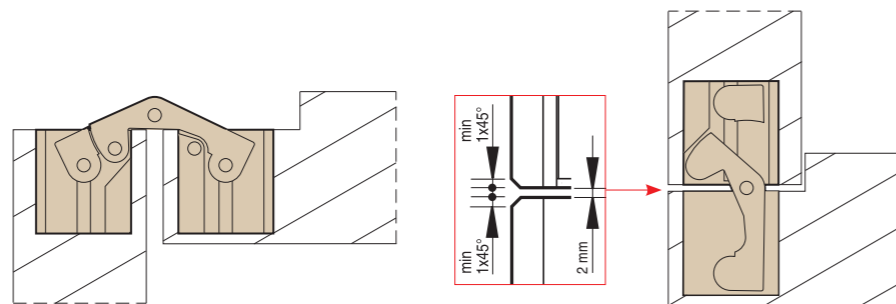

# 2015

mm.89x25

Cod. CI002015 **NIKOO**  
 Cod. CI002015 **OTTOO**  
 Cod. CI002015 **BROOO**

Cerniere invisibili per porte  
 Invisible hinges for doors  
 Bisagras ocultas para puertas

Pack. 20

**CARATTERISTICHE:**

- Realizzata in Nylon PA6 e acciaio in 3 diverse finiture
- Adatta per ante con spessore minimo di 31 mm
- Lunghezza totale 89 mm
- Profondità 27,3 mm
- Portata fino a 50 kg
- Simmetria di cava

**MAIN FEATURES:**

- Produced in Nylon PA6 and steel in 3 different finishes
- Suitable for doors of 31 mm min. thickness
- Total length 89 mm
- Depth 27,3 mm
- Load capacity up to 50 kg
- Slot symmetry

**CARACTERÍSTICAS:**

- Fabricada en Nylon PA6 y acero en 3 acabados diferentes
- Adapta para puertas con un espesor mínimo de 31 mm
- Longitud total 89 mm
- Profundidad de 27,3 mm
- Capacidad de carga hasta 50 kg
- Simetría de corte