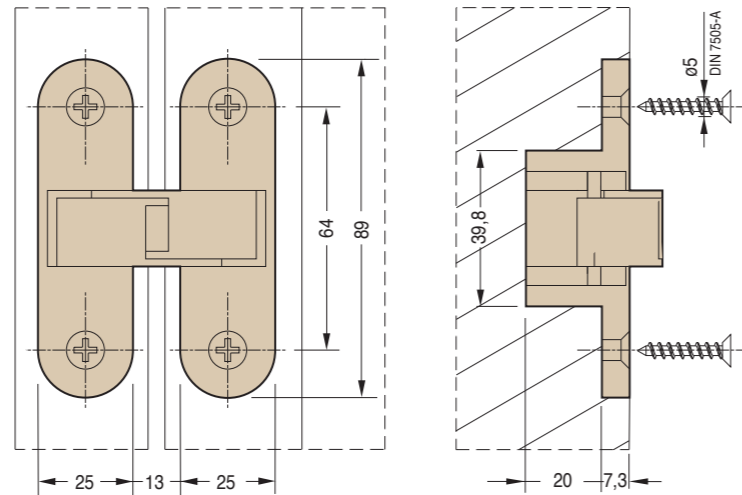

- Realizzata in Nylon PA6 e acciaio in 3 diverse finiture
- Adatta per ante con spessore minimo di 31 mm
- Lunghezza totale 89 mm
- Profondità 27,3 mm
- Portata fino a 50 kg
- Simmetria di cava

**MAIN FEATURES:**

- Produced in Nylon PA6 and steel in 3 different finishes
- Suitable for doors of 31 mm min. thickness
- Total length 89 mm
- Depth 27,3 mm
- Load capacity up to 50 kg
- Slot symmetry

**CARACTERÍSTICAS:**

- Fabricada en Nylon PA6 y acero en 3 acabados diferentes
- Adapta para puertas con un espesor mínimo de 31 mm
- Longitud total 89 mm
- Profundidad de 27,3 mm
- Capacidad de carga hasta 50 kg
- Simetría de corte

**REVERSIBILITÀ - REVERSIBILITY - REVERSIBILIDAD**

Reversibile per porte da 31 mm a 33 mm di spessore  
 Reversible for doors from 31 mm to 33 mm thick  
 Reversible para puertas de 31 mm hasta 33 mm de espesor