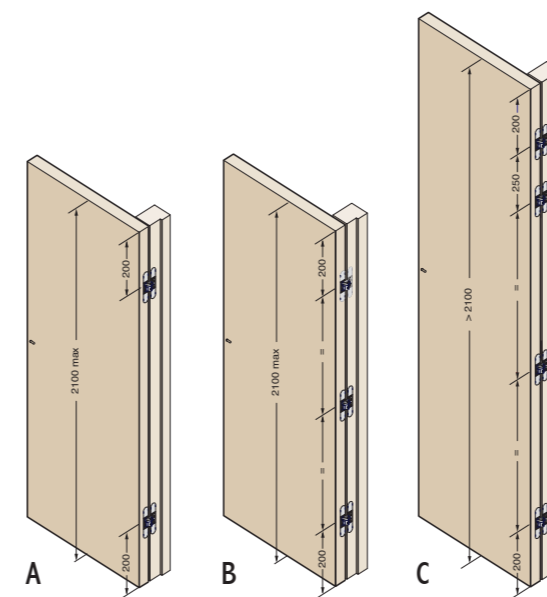

PORTATA ANTE

Larghe fino a 850 mm
Alte fino a 2100 mm
A - 2 cerniere kg 35
B - 3 cerniere kg 50
Alte oltre 2100 mm
C - 4 cerniere kg 50

CAPACITY DOORS

Width up to 850 mm
Alte fino a 2100 mm
A - 2 hinges kg 35
B - 3 hinges kg 50
More than 2100 mm high
C - 4 hinges kg 50

CAPACIDAD PUERTAS

Anchas hasta 850 mm
Altas hasta 2100 mm
A - 2 bisagras kg 35
B - 3 bisagras kg 50
Mas altas que 2100 mm
C - 4 bisagras kg 50