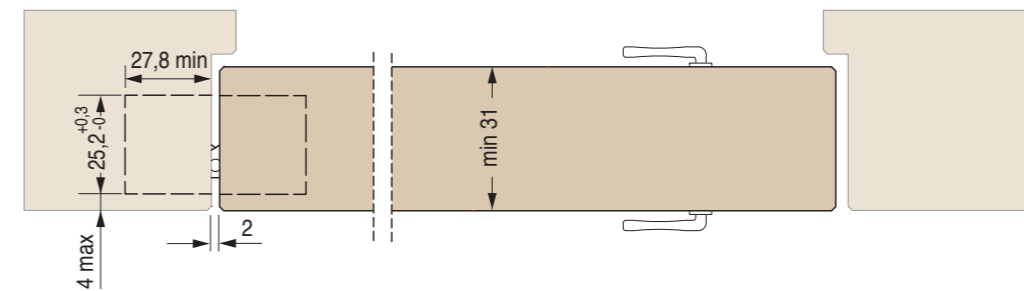

- Produced in Nylon PA6 and steel in 3 different finishes
- Suitable for doors of 31 mm min. thickness
- Total length 89 mm
- Depth 27,3 mm
- Load capacity up to 50 kg
- Slot symmetry

**CARACTERÍSTICAS:**

- Fabricada en Nylon PA6 y acero en 3 acabados diferentes
- Adapta para puertas con un espesor mínimo de 31 mm
- Longitud total 89 mm
- Profundidad de 27,3 mm
- Capacidad de carga hasta 50 kg
- Simetría de corte

**REVERSIBILITÀ - REVERSIBILITY - REVERSIBILIDAD**

Reversibile per porte da 31 mm a 33 mm di spessore  
 Reversible for doors from 31 mm to 33 mm thick  
 Reversible para puertas de 31 mm hasta 33 mm de espesor