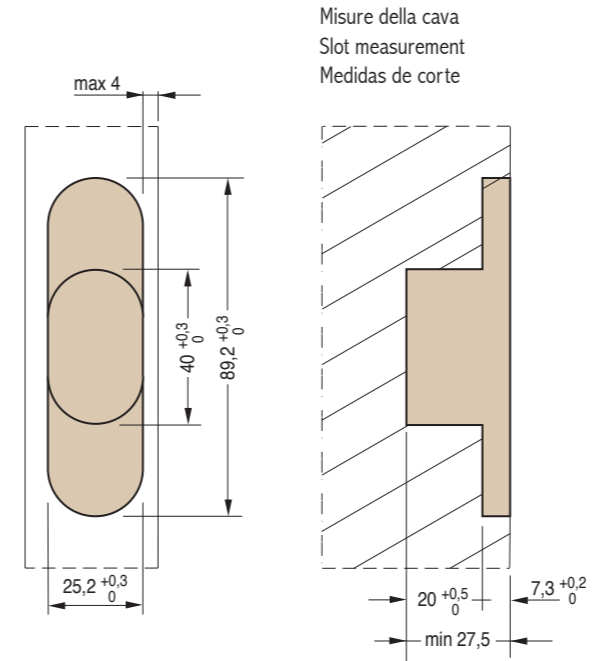

# 2015

mm.89x25

Cod. CI002015 **NIKOO**  
 Cod. CI002015 **OTTOO**  
 Cod. CI002015 **BROOO**

Cerniere invisibili per porte  
 Invisible hinges for doors  
 Bisagras ocultas para puertas

Pack. 20

**CARATTERISTICHE:**

- Realizzata in Nylon PA6 e acciaio in 3 diverse finiture
- Adatta per ante con spessore minimo di 31 mm
- Lunghezza totale 89 mm
- Profondità 27,3 mm
- Portata fino a 50 kg
- Simmetria di cava

**MAIN FEATURES:**

- Produced in Nylon PA6 and steel in 3 different finishes
- Suitable for doors of 31 mm min. thickness
- Total length 89 mm
- Depth 27,3 mm
- Load capacity up to 50 kg
- Slot symmetry

**CARACTERÍSTICAS:**

- Fabricada en Nylon PA6 y acero en 3 acabados diferentes
- Adapta para puertas con un espesor mínimo de 31 mm
- Longitud total 89 mm
- Profundidad de 27,3 mm
- Capacidad de carga hasta 50 kg
- Simetría de corte