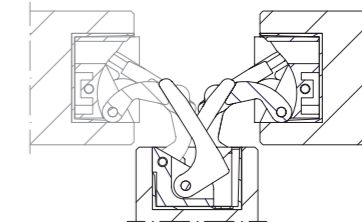

- Produced in Nylon PA6 and steel in 3 different finishes
- Suitable for doors of 31 mm min. thickness
- Total length 89 mm
- Depth 27,3 mm
- Load capacity up to 50 kg
- Slot symmetry

**CARACTERÍSTICAS:**

- Fabricada en Nylon PA6 y acero en 3 acabados diferentes
- Adapta para puertas con un espesor mínimo de 31 mm
- Longitud total 89 mm
- Profundidad de 27,3 mm
- Capacidad de carga hasta 50 kg
- Simetría de corte

**REVERSIBILITÀ - REVERSIBILITY - REVERSIBILIDAD**

Reversibile per porte da 31 mm a 33 mm di spessore  
 Reversible for doors from 31 mm to 33 mm thick  
 Reversible para puertas de 31 mm hasta 33 mm de espesor