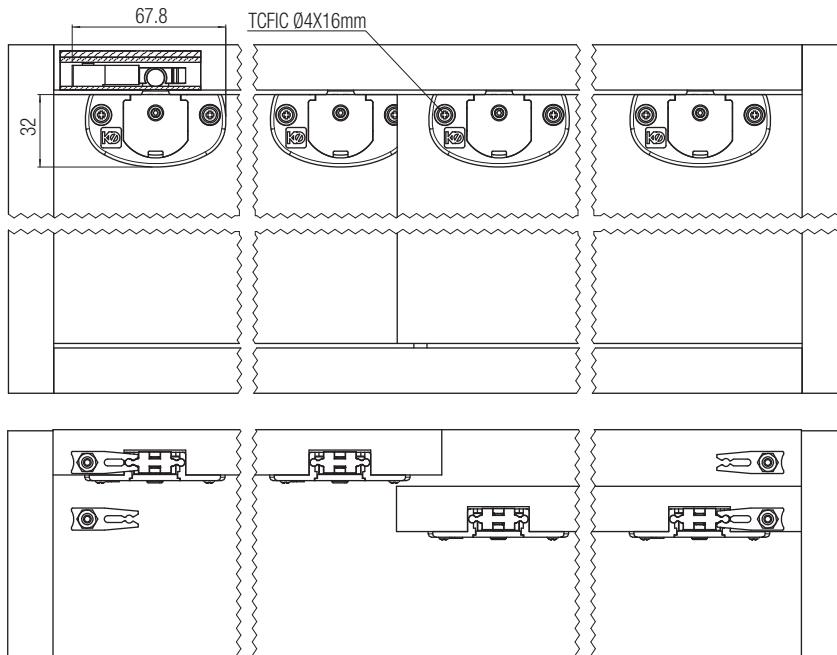

Soluzioni scorrevoli realizzabili
Soluciones correderas realizables
Solutions réalisables avec portes coulissantes

15 kg