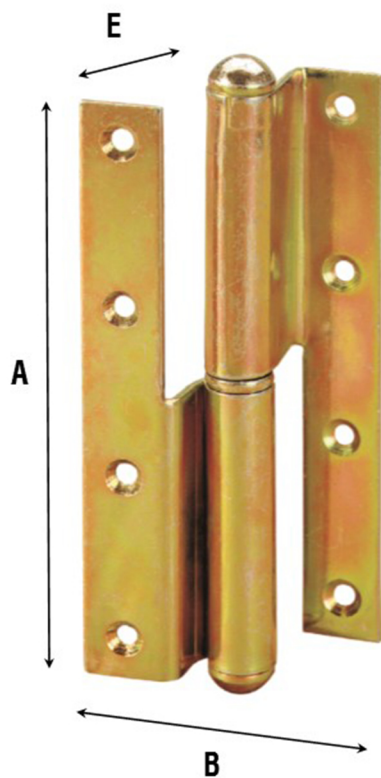

# ART. 108 - 108AB120D

## CERNIERE A LIBRO PIEGATE DESTRE/SINISTRE

Parametro	Valore
<b>SIZE</b>	120X70
<b>UNIT</b>	mm
<b>AxB</b>	120X70
<b>E</b>	38
<b>Ø Cern.</b>	15,5
<b>Sp Th</b>	2,2
<b>N.fori N.holes</b>	8
<b>Ø V</b>	4
<b>Gr. pcs</b>	285