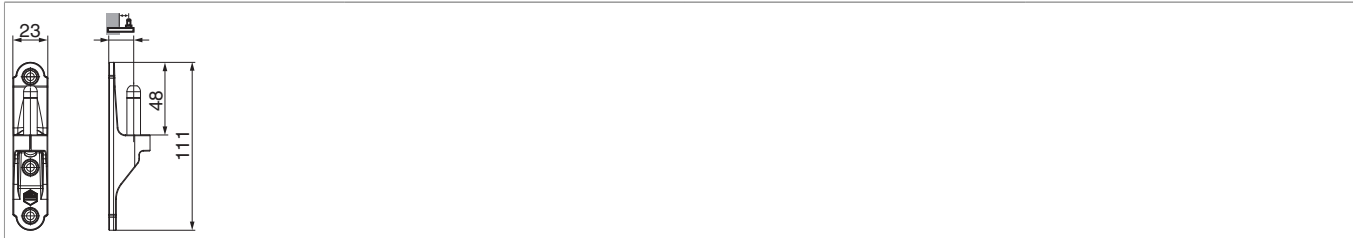

MACO  
RUSTICO

## 202226 - Cardine su piastra Rustico in acciaio SC 25,5 nero opaco

### Disegni tecnici

nero opaco	25,5	23	20	<b>No</b> 202226