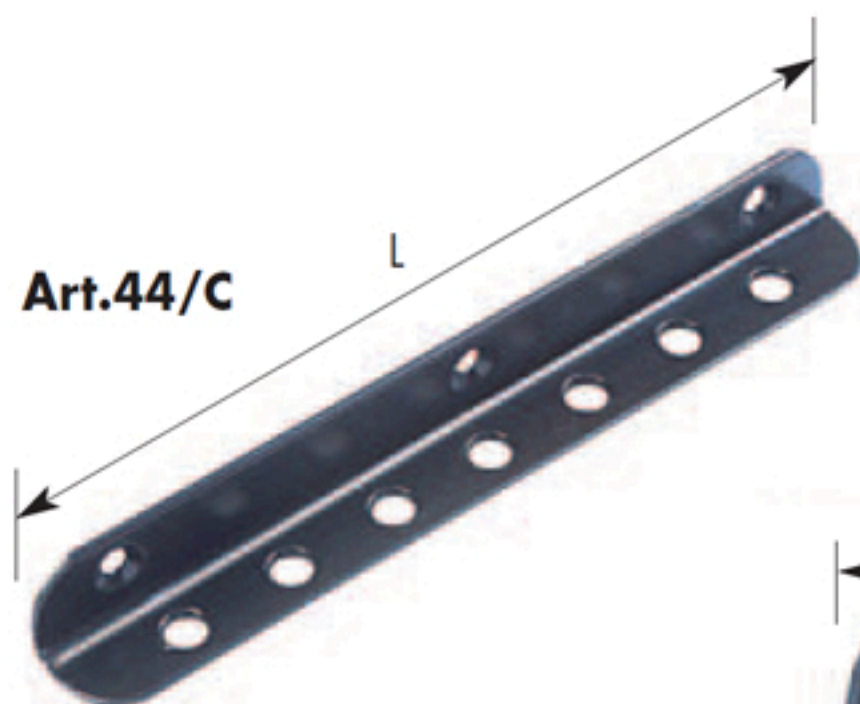

**Art. 44/C - 44/G***Cremagliera con gancio per griglia / Rack with hook for shutter*

Dimensioni/Dimensions mm		
Art.44/C	Art.44/G	
L	L	Ø
200	200	7
250	350	7
300	300	7
350	350	7
400	400	7