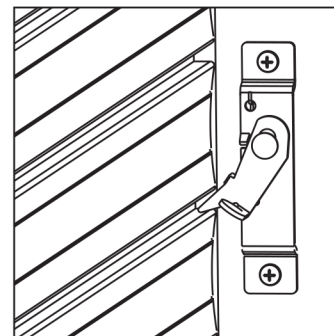

SICURE PER TAPPARELLE

Roller blind locks - Sicherungen für Rollläden
 Crans d'arrêt pour volets roulants - Seguros para persianas

- I Sicure per tapparelle "TIPO A" in acciaio zincato/bronzato complete di viti per il fissaggio.
- GB Roller blind locks "TIPO A", in galvanized steel/bronze finish, complete with fixing screws.
- D Sicherungen für Rollläden "TIPO A" aus verzinktem Stahl/bronziert, komplett mit Befestigungsschrauben.
- F Crans d'arrêt pour volets roulants "TIPO A" en acier galvanisé / en bronze fournis avec vis de fixation.
- E Seguros para persianas "TIPO A" de acero galvanizado/bronceado con tornillos para su fijación.

Ref.	Art.	 cps / kg
275	EA1A000	25 / 250 / 20,8 kg

A	B	Ø
mm	mm	mm
90	20	4

- I Sicure per tapparelle a sporgere "TIPO B" in acciaio zincato complete di viti per il fissaggio.
- GB Locks for Bahama shutters "TIPO B", in galvanized steel supplied with fixing screws.
- D Sicherungen für hervorstehende Rollläden "TIPO B" aus verzinktem Stahl, komplett mit Befestigungsschrauben.
- F Crans d'arrêt pour volets roulants en saillie "TIPO B" en acier galvanisé fournis avec vis de fixation.
- E Seguros para persianas que sobresalen "TIPO B", de acero galvanizado y con tornillos para su fijación.