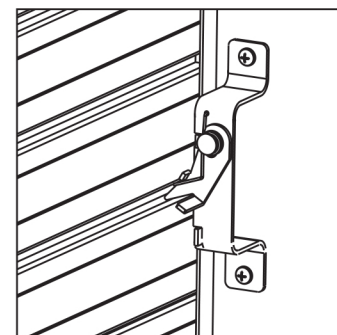

SICURE PER TAPPARELLE

Roller blind locks - Sicherungen für Rollläden
 Crans d'arrêt pour volets roulants - Seguros para persianas

- I Sicure per tapparelle "TIPO A" in acciaio zincato/bronzato complete di viti per il fissaggio.
- GB Roller blind locks "TIPO A", in galvanized steel/bronze finish, complete with fixing screws.
- D Sicherungen für Rollläden "TIPO A" aus verzinktem Stahl/bronziert, komplett mit Befestigungsschrauben.
- F Crans d'arrêt pour volets roulants "TIPO A" en acier galvanisé / en bronze fournis avec vis de fixation.
- E Seguros para persianas "TIPO A" de acero galvanizado/bronceado con tornillos para su fijación.

Ref.	Art.	 cps / kg
275	EA1A000	25 / 250 / 20,8 kg

A	B	Ø
mm	mm	mm
90	20	4

- I Sicure per tapparelle a sporgere "TIPO B" in acciaio zincato complete di viti per il fissaggio.
- GB Locks for Bahama shutters "TIPO B", in galvanized steel supplied with fixing screws.
- D Sicherungen für hervorstehende Rollläden "TIPO B" aus verzinktem Stahl, komplett mit Befestigungsschrauben.
- F Crans d'arrêt pour volets roulants en saillie "TIPO B" en acier galvanisé fournis avec vis de fixation.
- E Seguros para persianas que sobresalen "TIPO B", de acero galvanizado y con tornillos para su fijación.