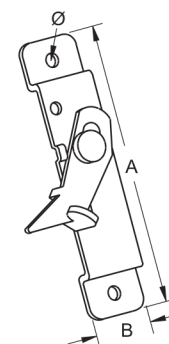

SICURE PER TAPPARELLE

Roller blind locks - Sicherungen für Rollläden
 Crans d'arrêt pour volets roulants - Seguros para persianas

- I Sicure per tapparelle "TIPO A" in acciaio zincato/bronzato complete di viti per il fissaggio.
- GB Roller blind locks "TIPO A", in galvanized steel/bronze finish, complete with fixing screws.
- D Sicherungen für Rollläden "TIPO A" aus verzinktem Stahl/bronziert, komplett mit Befestigungsschrauben.
- F Crans d'arrêt pour volets roulants "TIPO A" en acier galvanisé / en bronze fournis avec vis de fixation.
- E Seguros para persianas "TIPO A" de acero galvanizado/bronceado con tornillos para su fijación.

Ref.	Art.	 cps / kg
275	EA1A000	25 / 250 / 20,8 kg

A	B	Ø
mm	mm	mm
90	20	4

- I Sicure per tapparelle a sporgere "TIPO B" in acciaio zincato complete di viti per il fissaggio.
- GB Locks for Bahama shutters "TIPO B", in galvanized steel supplied with fixing screws.
- D Sicherungen für hervorstehende Rollläden "TIPO B" aus verzinktem Stahl, komplett mit Befestigungsschrauben.
- F Crans d'arrêt pour volets roulants en saillie "TIPO B" en acier galvanisé fournis avec vis de fixation.
- E Seguros para persianas que sobresalen "TIPO B", de acero galvanizado y con tornillos para su fijación.

Ref.	Art.	 cps / kg
276	EA1B000	10 / 100 / 12,4 kg

A	B	C	Ø
mm	mm	mm	mm
114	20	34	4