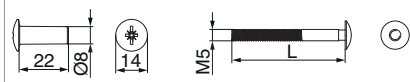

11207 - Vite passante con bussola M5x50 nero

Disegni tecnici

				Ø	L		Nº
nero		M	43 - 53	5	50	100	11207