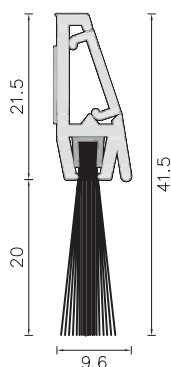

Guarnizioni adesive e sottoporta in blister

Guarnizioni adesive indeformabili in EPDM a cellule chiuse in confezioni blister. Sottoporta in barre da 914 mm con spazzolino da 20 mm, realizzato con uno speciale sistema copriviti e dotato di doppio fissaggio - con viti o con adesivo - compreso nella confezione.

Adhesive weatherstrips non-stretch in EPDM closed cells in blister. Brushstrip in 914 mm bars with pile height 20 mm, realized with a special hidden screws fixing system and provided with a double fixing - adhesive or with screws - included in the box.

Sottoporta con spazzolino da 20 mm Brushstrip with pile height 20 mm

TIPO - TYPE - S 1

Lunghezza barra: 914 mm
 Confezione box: 10 pz
 Colori: bianco - marrone - mogano - rovere - alluminio grezzo senza copriviti

914 mm each bar
 10 bars for box
 Colours: white - brown - mahogany - oak - unrefined aluminium