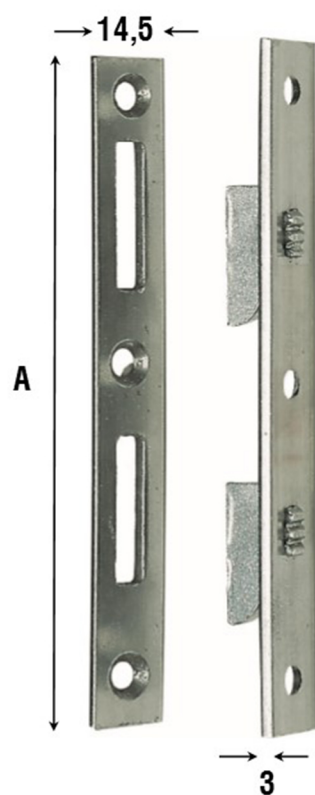

# ART. 150 - 150AL14

FERRI LETTO TRAFILATI

Parametro	Valore
<b>SIZE</b>	14
<b>UNIT</b>	mm
<b>A</b>	140
<b>N.fori N.holes</b>	6
<b>Ø V</b>	3,5
<b>Gr. pcs</b>	85