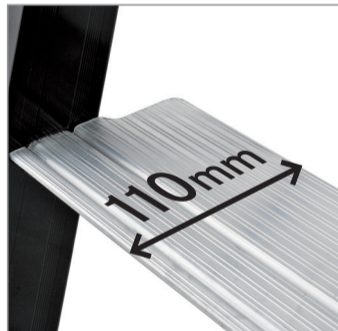

EN 131
 D. LGS. 81/08

MAX KG 150

10 YEARS

MADE IN ITALY

AL55 - AL790

VIDEO

Codice			 m	 m	 (AxBxC) m	 (AxBxC) m	 Kg	EAN 8013186	<input type="checkbox"/>
AL754	5	-	3,10	1,10	1,90x1,00x1,70	1,90x0,48x0,13	7,00	242227	<input type="checkbox"/>
AL755	6	SI	3,35	1,35	2,15x1,20x1,95	2,15x0,50x0,13	8,30	242234	<input type="checkbox"/>
AL756	7	SI	3,60	1,60	2,39x1,34x2,20	2,39x0,53x0,13	9,20	242241	<input type="checkbox"/>
AL757	8	SI	3,84	1,84	2,65x1,50x2,44	2,65x0,56x0,13	10,30	242258	<input type="checkbox"/>
AL770	10	SI	4,32	2,32	3,17x1,82x2,93	3,17x0,61x0,13	12,50	242265	<input type="checkbox"/>
AL790	12	SI	4,81	2,81	3,69x2,14x3,42	3,69x0,67x0,13	14,70	242272	<input type="checkbox"/>