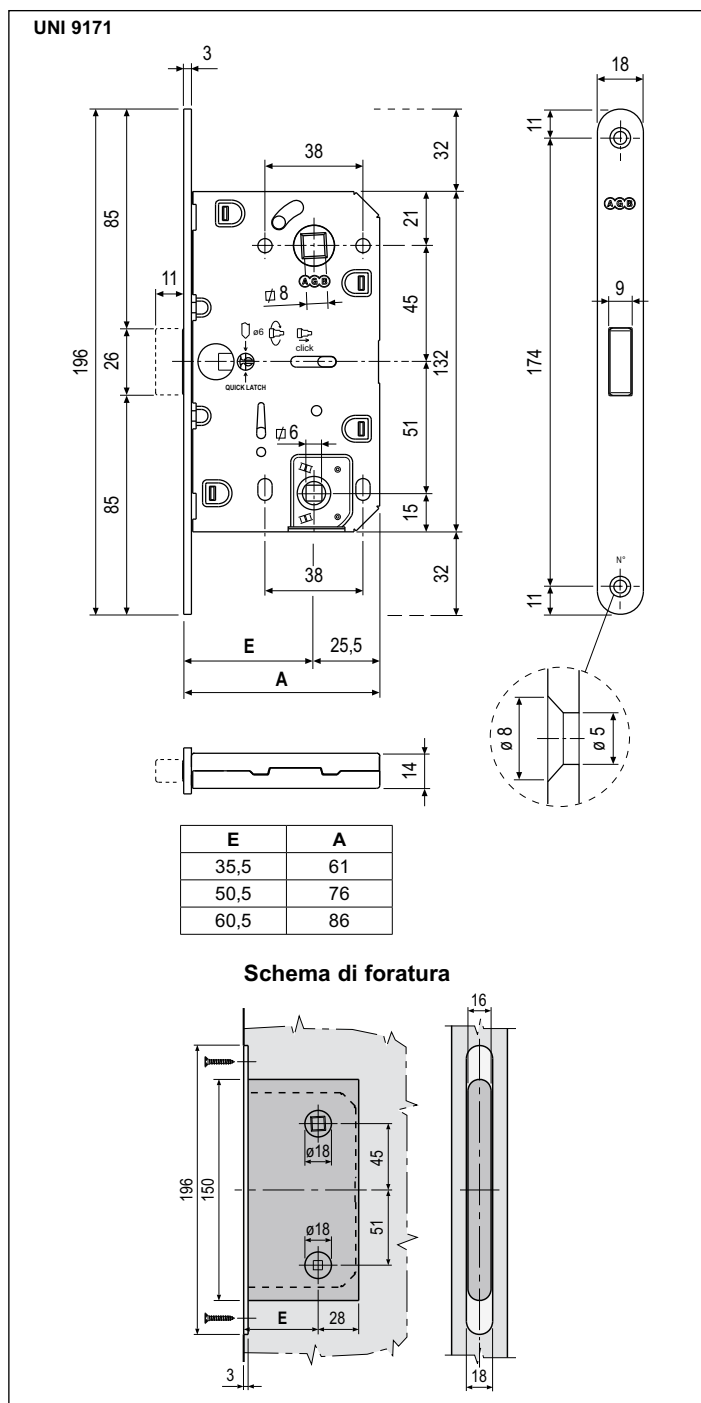

Polaris 2XT bordo tondo bagno, interasse 96, frontale 18 mm

Descrizione

Serratura da incasso a movimento magnetico con scrocco centrale in materiale plastico, in tinta col frontale.

Il quadro bagno blocca lo scrocco che funge anche da catenaccio, permettendo alla maniglia di abbassarsi a vuoto.

La serratura non presenta sporgenze sul frontale grazie allo scrocco completamente retracts all'interno della cassa. Frontale in acciaio da 18 mm con bordo tondo, entrata da 35,5, 50,5 e 60,5 mm. Interasse 96 mm. Quadro-pomolo da 6 mm. Cassa in acciaio con fori per il fissaggio delle maniglie mediante viti passanti.

Utilizzo

Lo scrocco magnetico e simmetrico rende la serratura ambidestra.

Fissaggio

Predisporre sul pannello una cava ed una fresata con le dimensioni riportate nel disegno. Fissare la serratura con due viti 3,5x20 mm.

Specifiche d'ordine

Materiale	Articolo
ACCIAIO	B06102.35.XX
	B06102.50.XX
	B06102.60.XX

NB. Riferirsi al listino in vigore per verificare la disponibilità delle finiture.