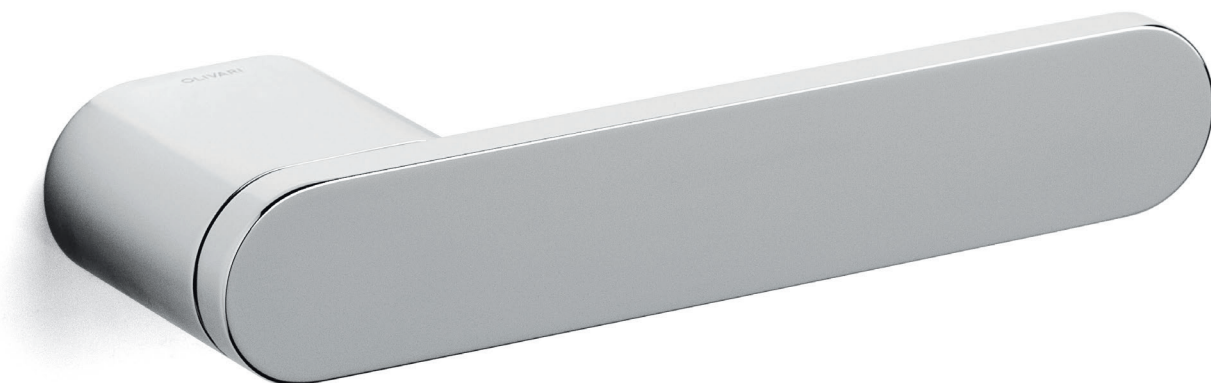

Radial

Rodolfo Dordoni 2014

M235

C235

K235

ottone/brass

CR cromo lucido/bright chrome

IS superinox sat./superstainlesssteel satin

CO cromo satinato/satin chrome

RS superrame satinato/supercopper satin

NP nero opaco/matt black

DS superbronzo satinato/superbronze satin

US superantracite sat./superanthracite satin

M235RB8
M235RY8

C235

K235

K235P