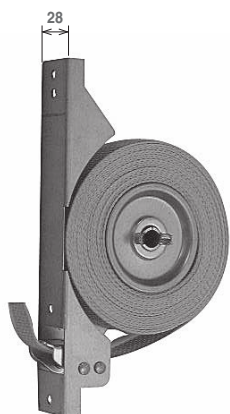

**SERIE "SP-5"**  
**"SP-5" SERIES**

Avvolgitore a semincasso «SP»   5 m «SP» half-embedded coiler   5 m			Spessore telo Slat thickness	14 mm	9 mm
Articolo - Item	Nota - Remark		H max max height	2,50 m	2,50 m
<b>026.A.05.20</b>	non caricati spring not wound-up	50	Ø max pul. (mm) Ø max pulley (mm)	220	200
<b>026.A.0C.20</b>	con molla caricata with wound-up spring	50	Cintino (mm) Strap (mm)	20x1,2	20x1,2

Articolo - Item	con 5,5 m di cintino 20x1,2 mm with 5,5 m strap 20x1,2 mm	Colore cintino - Strap colour	
<b>026.A.52.91</b>		avorio - ivory	50
<b>026.A.52.92</b>		grigio - grey	50

**SERIE "SP-8" PER RIDUTTORE**  
**"SP-8" SERIES FOR REDUCTION GEAR**

Avvolgitore a semincasso «SP» con molla caricata   8 m «SP» half-embedded coiler with wound-up spring   8 m			Spessore telo Slat thickness	14 mm	9 mm
Articolo - Item	Finiture - Finishes		H max	2,50 m	2,10 m
<b>026.B.0C.20</b>	zincato galvanized	50	Riduttore Reduction gear	art. 058- 063	art. 058- 063
			Cintino (mm) Strap (mm)	20x1,2	20x1,2

Articolo - Item	con 10 m di cintino 20x1,2 mm with 10 m strap 20x1,2 mm	Colore cintino - Strap colour	
<b>026.B.02.91</b>		avorio - ivory	50
<b>026.B.02.92</b>		grigio - grey	50