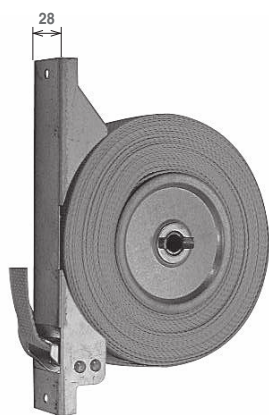

**SERIE "SP-5"**  
**"SP-5" SERIES**

Avvolgitore a semincasso «SP»   5 m «SP» half-embedded coiler   5 m			Spessore telo Slat thickness	14 mm	9 mm
Articolo - Item	Nota - Remark		H max max height	2,50 m	2,50 m
<b>026.A.05.20</b>	non caricati spring not wound-up	50	Ø max pul. (mm) Ø max pulley (mm)	220	200
<b>026.A.0C.20</b>	con molla caricata with wound-up spring	50	Cintino (mm) Strap (mm)	20x1,2	20x1,2

Articolo - Item	con 5,5 m di cintino 20x1,2 mm with 5,5 m strap 20x1,2 mm	Colore cintino - Strap colour	
<b>026.A.52.91</b>		avorio - ivory	50
<b>026.A.52.92</b>		grigio - grey	50

**SERIE "SP-8" PER RIDUTTORE**  
**"SP-8" SERIES FOR REDUCTION GEAR**

Avvolgitore a semincasso «SP» con molla caricata   8 m «SP» half-embedded coiler with wound-up spring   8 m			Spessore telo Slat thickness	14 mm	9 mm
Articolo - Item	Finiture - Finishes		H max	2,50 m	2,10 m
<b>026.B.0C.20</b>	zincato galvanized	50	Riduttore Reduction gear	art. 058- 063	art. 058- 063
			Cintino (mm) Strap (mm)	20x1,2	20x1,2

Articolo - Item	con 10 m di cintino 20x1,2 mm with 10 m strap 20x1,2 mm	Colore cintino - Strap colour	
<b>026.B.02.91</b>		avorio - ivory	50
<b>026.B.02.92</b>		grigio - grey	50