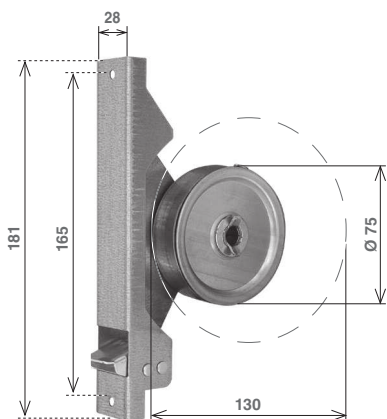

**SERIE "SP-5"**  
**"SP-5" SERIES**

Avvolgitore a semincasso «SP»   5 m «SP» half-embedded coiler   5 m			Spessore telo Slat thickness	14 mm	9 mm
Articolo - Item	Nota - Remark		H max max height	2,50 m	2,50 m
<b>026.A.05.20</b>	non caricati spring not wound-up	50	Ø max pul. (mm) Ø max pulley (mm)	220	200
<b>026.A.0C.20</b>	con molla caricata with wound-up spring	50	Cintino (mm) Strap (mm)	20x1,2	20x1,2

Articolo - Item	con 5,5 m di cintino 20x1,2 mm with 5,5 m strap 20x1,2 mm	Colore cintino - Strap colour	
<b>026.A.52.91</b>		avorio - ivory	50
<b>026.A.52.92</b>		grigio - grey	50

**SERIE "SP-8" PER RIDUTTORE**  
**"SP-8" SERIES FOR REDUCTION GEAR**

Avvolgitore a semincasso «SP» con molla caricata   8 m «SP» half-embedded coiler with wound-up spring   8 m			Spessore telo Slat thickness	14 mm	9 mm
Articolo - Item	Finiture - Finishes		H max	2,50 m	2,10 m
<b>026.B.0C.20</b>	zincato galvanized	50	Riduttore Reduction gear	art. 058- 063	art. 058- 063
			Cintino (mm) Strap (mm)	20x1,2	20x1,2

Articolo - Item	con 10 m di cintino 20x1,2 mm with 10 m strap 20x1,2 mm	Colore cintino - Strap colour	
<b>026.B.02.91</b>		avorio - ivory	50
<b>026.B.02.92</b>		grigio - grey	50