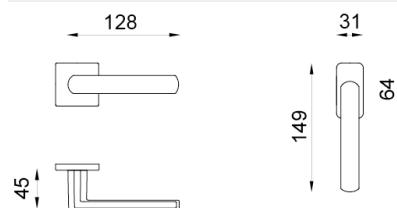

# luce 02

Maniglia su rosetta e bocchetta foro YALE

# dnd

Prodotto e finitura selezionata: **LC14Y-ZCS**

Rosetta

Foro

**Vis Quadra**  
50x50 - 7 mm

**Yale**  
BD14Y

Finiture disponibili

Specifiche tecniche