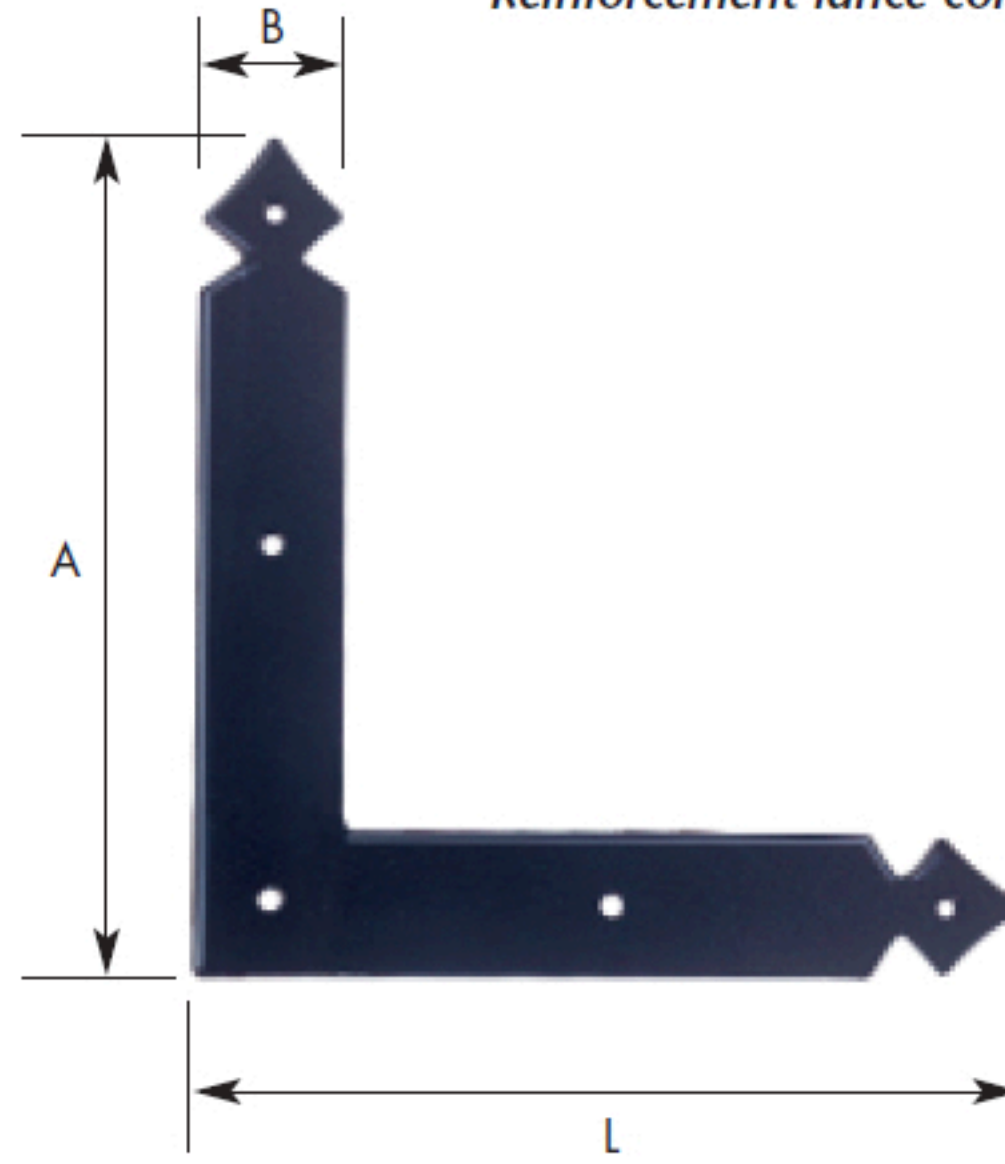

## Art. 318 | Angolo di rinforzo punta Lancia

Reinforcement lance corner

**20 Pz.**  
20 Pcs.

Dimensioni/Dimensions mm

A	L	B
160	160	30
200	200	35
250	250	35