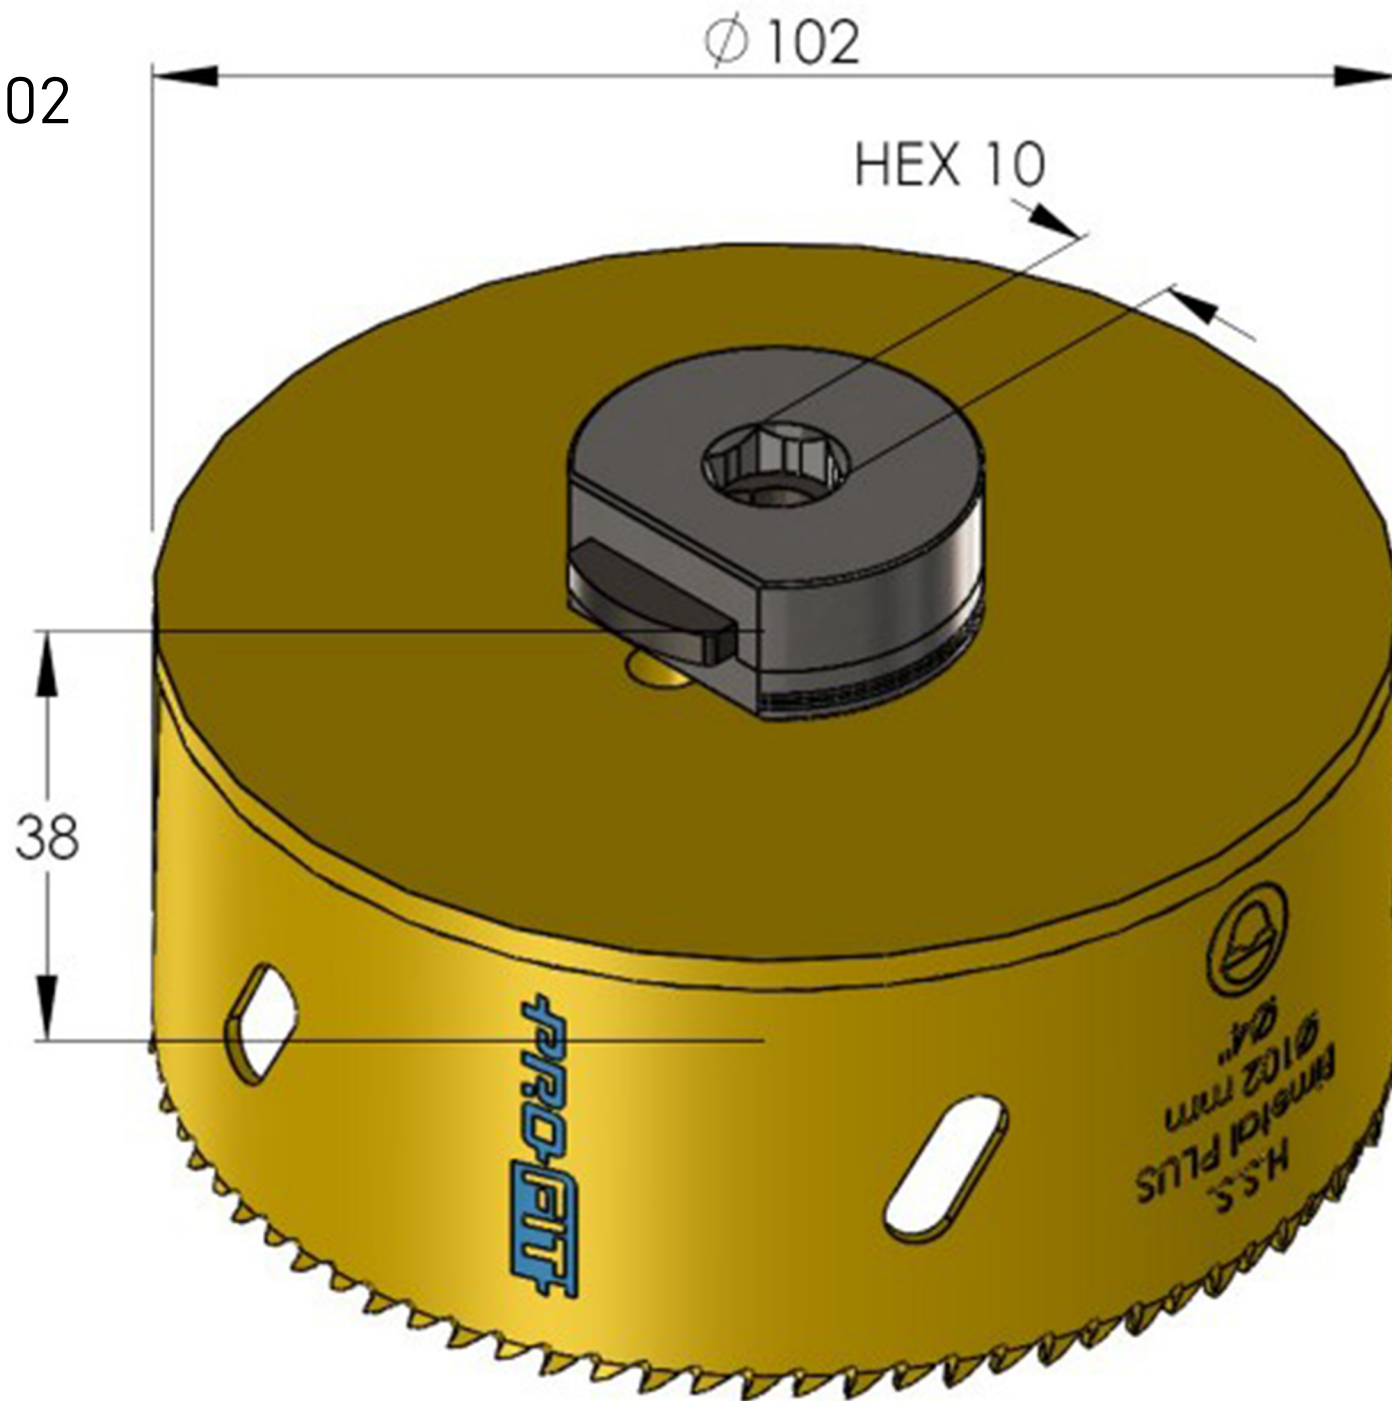

09041102

$\varnothing 102$

HEX 10

38

PRO-FLIT

HSS
Metal PLUS
Ø102 mm
Ø41 mm