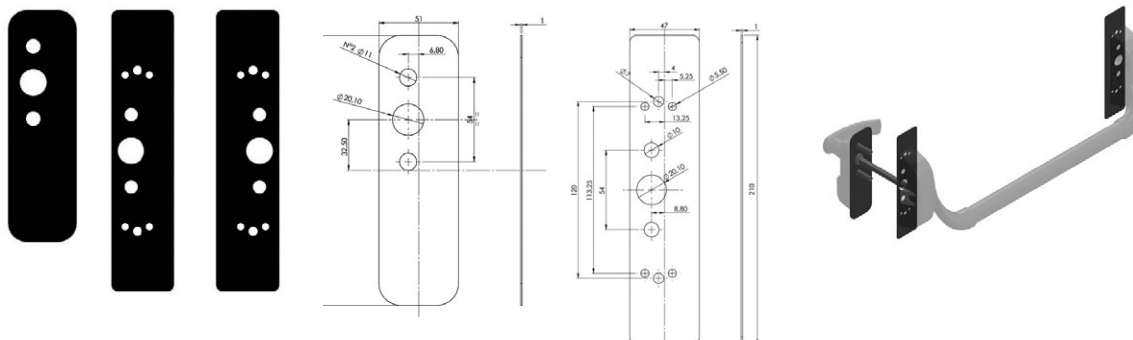

Code

Min. ord.
Confezione
multipla
Confezione
singola

Accessori

Kit **PLACCHE DI MASCHERAMENTO PER FORI**, verniciate NERE.

Abbinabile ai meccanismi centrali di tutti i maniglioni ISEO serie "IDEA Base" e "Bolt" per la sostituzione di dispositivi antipanico di altri produttori.

1 placca per comando esterno e 2 placche per i meccanismi

94100655

10 - 10

SI

Kit guarnizioni termoespandenti per antipanico tagliafuoco "Push Bar" e "Trim" tagliafuoco

94000010

10 - 10

NO

Kit guarnizione termoespandente, lato serratura, per "Push Palmo" per porte TAGLIAFUOCO cod. 9449

94000020

10 - 10

NO

Kit guarnizioni termoespandenti per antipanico tagliafuoco serie "IDEA Base" e "Trim" tagliafuoco

94000030

10 - 10

NO

Piastra, per serie "IDEA Base" e "Push" in acciaio zincato, per predisposizione fissaggio maniglione, idoneo per porte TAGLIAFUOCO. Viti di fissaggio.

94100040

10 - 10

NO

Piastra, per serie "IDEA Base" e "Push" in acciaio zincato, per predisposizione fissaggio scrochi alto e basso, idoneo per porte TAGLIAFUOCO. Viti di fissaggio.