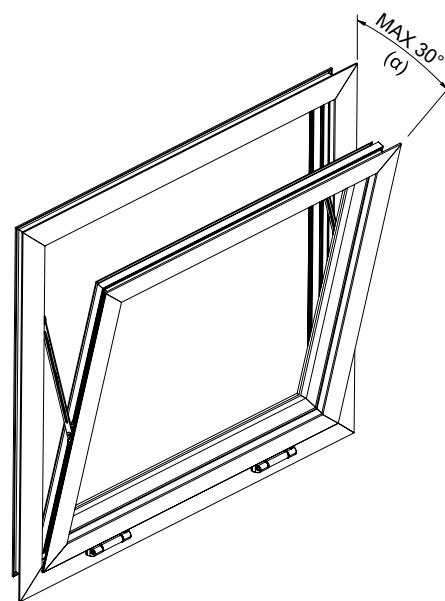

ART.	1114.1 | 1114.2 | 1115.1 1115.2 | 1116.1 | 1116.2 | 1115.11 | 1115.12			
Imballo | Package | Conditionnement | Embalaje	25 Cp			
Finiture disponibili | Available finishes Finitions disponibles | Acabados disponibles	1	2	3	4