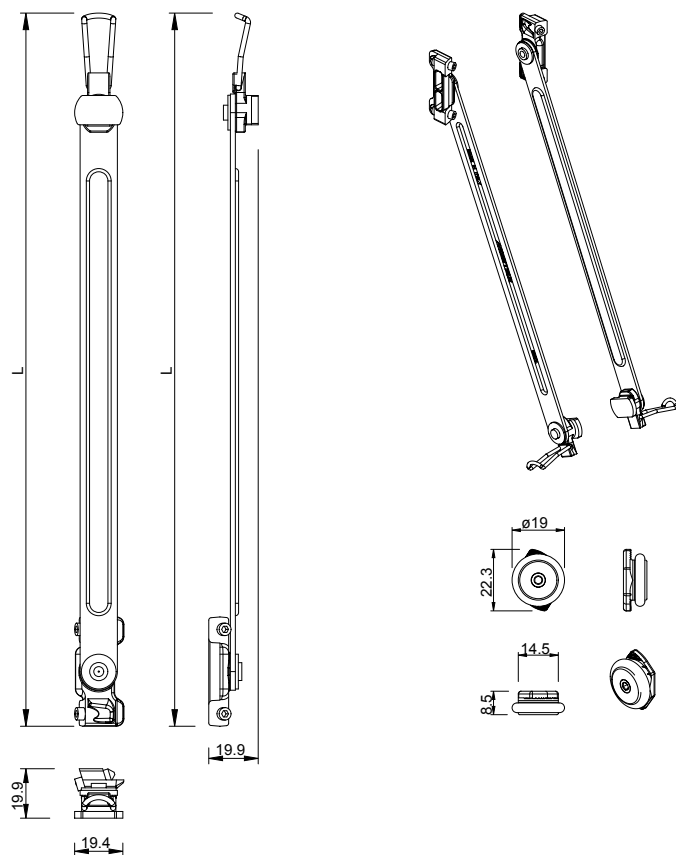

ART.	1114.1 | 1114.2 | 1115.1 1115.2 | 1116.1 | 1116.2 | 1115.11 | 1115.12			
Imballo | Package | Conditionnement | Embalaje	25 Cp			
Finiture disponibili | Available finishes Finitions disponibles | Acabados disponibles	1	2	3	4