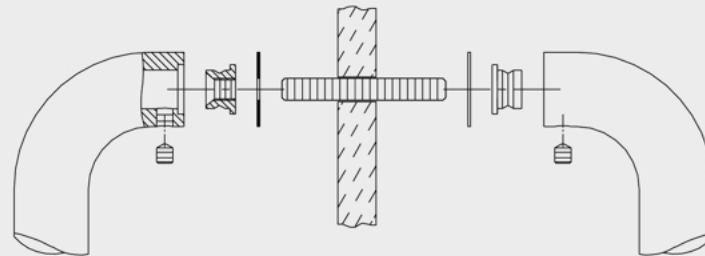

FISS 02

FISSAGGIO PER COPPIA PER PORTE IN LEGNO - ALLUMINIO - VETRO

$\varnothing 12 \text{ H10}$
FORO 8,2

M8 x 110

M8 x 30