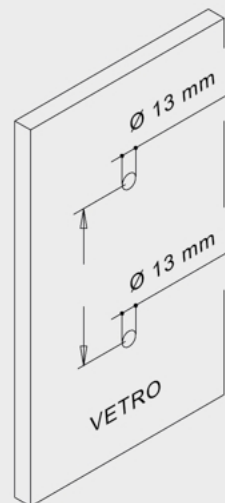

FISS 02

FISSAGGIO PER COPPIA PER PORTE IN LEGNO - ALLUMINIO - VETRO

$\varnothing 12 \text{ H10}$
FORO 8,2

M8 x 110

M8 x 30