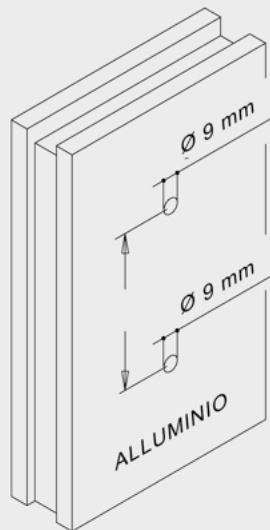

FISS 02

FISSAGGIO PER COPPIA PER PORTE IN LEGNO - ALLUMINIO - VETRO

$\varnothing 12 \text{ H10}$
FORO 8,2

M8 x 110

M8 x 30