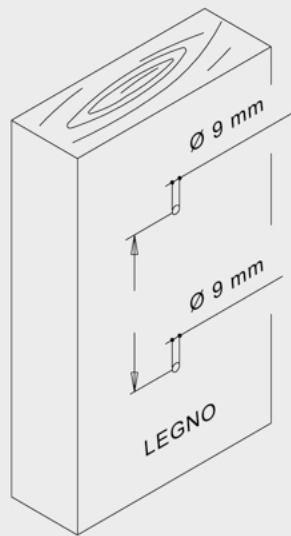

FISS 02

FISSAGGIO PER COPPIA PER PORTE IN LEGNO - ALLUMINIO - VETRO

$\varnothing 12 \text{ H10}$
FORO 8,2

M8 x 110

M8 x 30