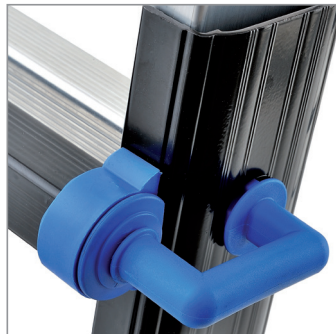

Scale multifunzione telescopiche professionali in alluminio

Professional telescopic multifunction ladders in aluminium

Échelles télescopiques multifonctions professionnelles en aluminium

Escaleras multifunción telescópicas profesionales en aluminio

Escadas telescópicas profissionais multifunções em alumínio

Professionelle Multifunktions-Teleskopleiter aus Aluminium

EN 131-4
D. LGS. 81/08

Con barra stabilizzatrice inclusa
Stabilizer bar included in the package
Barre stabilisatrice incluse dans l'emballage
Barra estabilizadora incluida en el paquete
Barra estabilizadora inclusa no pacote
Stabilisator im Lieferumfang

VIDEO

Ref.								EAN	
		m	m	(AxBxC) m	(AxBxC) m	(AxBxC) m		8013186	
ED065AL	4+4	3,32	4,96	2,10x1,30x2,09	4,12x1,07x3,98	1,27x0,65x0,29	14,00	220652	<input type="checkbox"/>
ED070AL	5+5	3,86	6,04	2,66x1,59x2,55	5,24x1,36x5,06	1,55x0,74x0,29	17,00	222021	<input type="checkbox"/>
ED075AL	6+6	4,40	7,12	3,22x1,88x3,09	6,36x1,65x6,14	1,83x0,74x0,29	21,00	222038	<input type="checkbox"/>
ED080AL*	7+7	4,94	8,21	3,78x2,17x3,63	7,48x1,94x7,22	2,11x0,82x0,29	25,70	222045	<input type="checkbox"/>