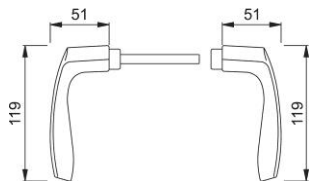

## Milano

143

**duranorm**

Coppia maniglie HOPPE in alluminio per porte interne:

- versione: quadro a profilo HOPPE (versione maschio/femmina)
- guida: per guarnitura sciolta

Codice articolo	508808
Codice EAN	4012789055887
Paese d'origine	Italia
Codice NC	83024110
Spessore porta	66-75 mm
Misura quadro	8 mm
Sporgenza del quadro	
Guida	Ø18 mm
Finitura	F4 alluminio aspetto bronzo
Assortimento	Assortimento su richiesta
Confezione	50
Imballo	50

## duranorm®

201PI

Codice articolo	513956
Codice EAN	4012789076233
Paese d'origine	Italia
Codice NC	83024110
Spessore porta	
Misura quadro per WC	
Foro	cilindro
Distanza foro	85m m
Guida	Ø18 mm
Viti	senza viti
Finitura	F4 alluminio aspetto bronzo
Assortimento	Assortimento base
Confezione	50
Imballo	50