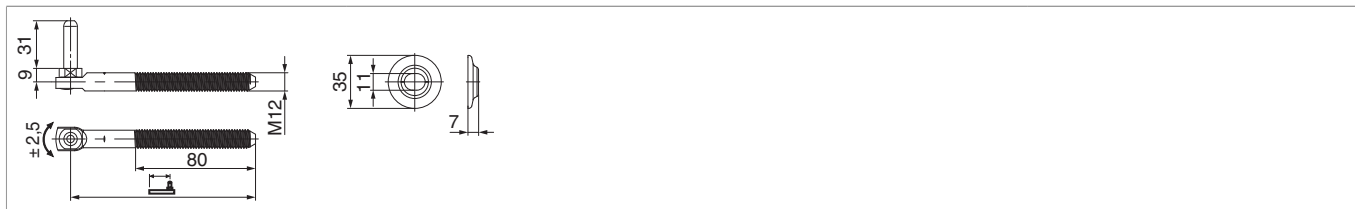

14144 - Cardine universale M12 Rustico in acciaio con regolazione laterale gr. 3 nero opaco

Disegni tecnici

				No
nero opaco	gr. 3	172	20	14144