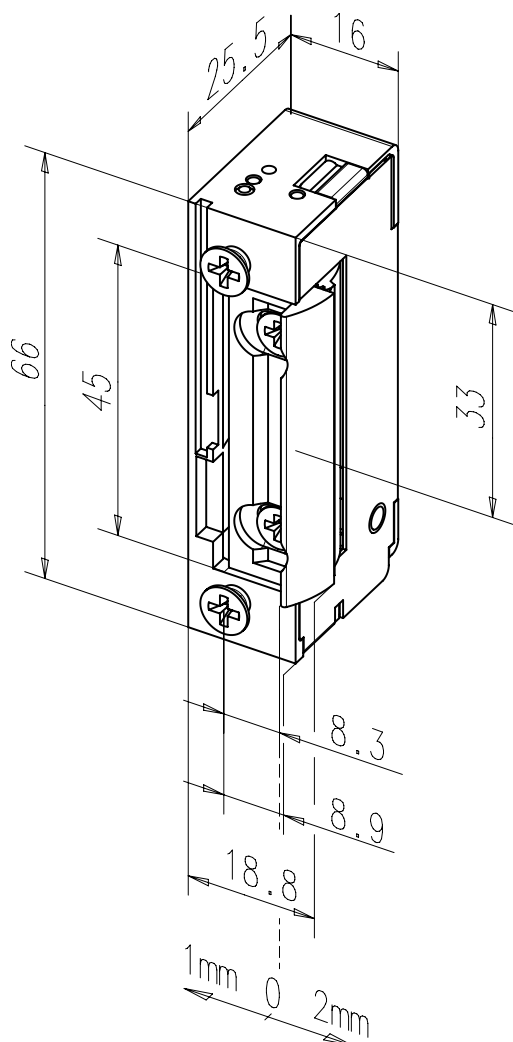

#### Apriporta standard effeff 138 con FaFix (FF)

Modello con diodo bipolare.

#### Panoramica dei vantaggi

- Scrocco radiale, FaFix 3 mm regolabile
- Collegamento cavo ad innesto
- Compatibile con tutte le tradizionali serrature da incasso
- Compatibile con tutti i frontali comunemente disponibili sul mercato, anche con frontali per profili in plastica
- Forma simmetrica. Pertanto possibile l'utilizzo DIN sinistro/destro e anche orizzontale

Dati elettrici	12 V DC	24 V DC
Resistenza nominale	51 Ω	230 Ω
Corrente DC assorbita (stabilizzata)	235 mA	104 mA
Preacarico max. scrocco DC (stabilizzato)	30 N	30 N

Caratteristiche	
Scrocco regolabile (FF, FaFix®)	•
Contatto di retrosegnalazione (RR)	
Sblocco meccanico (E)	
Diodo bipolare	•
Contatto di lavoro	
Contatto a riposo	•
Antiripetitore	

Direzioni DIN	
Universal	1

Tensione	
12 V DC	E9
24 V DC	F9

N° d'ordine	
13805-----	** 1

Dati tecnici	
Resistenza allo scasso	3750 N
altezza	66 mm
larghezza	16 mm
Profondità	25,5 mm
Area di regolazione FaFix®	3 mm
Profondità di presa dello scrocco	5,5 mm
Temperatura di esercizio	da -15 °C a +40 °C
Posizione di installazione	Verticale e orizzontale
Cicli di carico test funzionamento interno alla fabbrica	250000
Omologazione antincendio	No