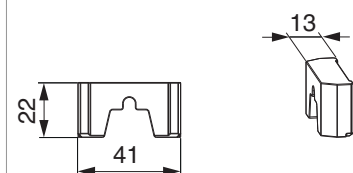

## 42497 - Terminale HS in gomma per binario inferiore alto PB= L=41mm nero

### Disegni tecnici

		<b>Nº</b>
Terminale HS in gomma per binario inferiore alto nero	100	42497