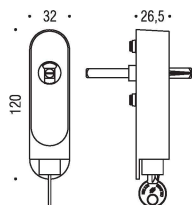

Dispositivo a pulsante di sicurezza quadrato, adatto a tutti i modelli di maniglie con movimento DK (DK Q8 L) incluso. Quadro 7x40. Carico di rottura 60 N·m  
Button-locked security DK window handle set suitable for all handles. DK mechanism included (DK Q8 L). Spindle 7x40. Breaking load 60 N·m

CD 02 DK LOCK

CD 02 DK Z

CD 02 DK Z/Q

HPS - OL - CR - CM

HPS - OL - OM - HPS/1  
CR - CM - NI - BR

CR - CM

**Materiale: Ottone/Acciaio (DK LOCK)**  
**Cromall®/Acciaio (DK Z - DK Z/Q)**  
Material: Brass/Steel (DK Z LOCK)  
Cromall®/Steel (DK Z - DK Z/Q)