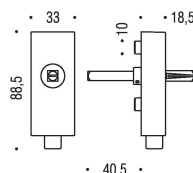

Dispositivo a pulsante di sicurezza quadrato, adatto a tutti i modelli di maniglie con movimento DK (DK Q8 L) incluso. Quadro 7x40. Carico di rottura 60 N·m  
Button-locked security DK window handle set suitable for all handles. DK mechanism included (DK Q8 L). Spindle 7x40. Breaking load 60 N·m

CD 02 DK LOCK

CD 02 DK Z

CD 02 DK Z/Q

HPS - OL - CR - CM

HPS - OL - OM - HPS/1  
CR - CM - NI - BR

CR - CM

**Materiale: Ottone/Acciaio (DK LOCK)**  
**Cromall®/Acciaio (DK Z - DK Z/Q)**  
Material: Brass/Steel (DK Z LOCK)  
Cromall®/Steel (DK Z - DK Z/Q)