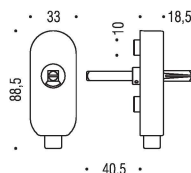

Dispositivo a pulsante di sicurezza quadrato, adatto a tutti i modelli di maniglie con movimento DK (DK Q8 L) incluso. Quadro 7x40. Carico di rottura 60 N·m  
Button-locked security DK window handle set suitable for all handles. DK mechanism included (DK Q8 L). Spindle 7x40. Breaking load 60 N·m

CD 02 DK LOCK

CD 02 DK Z

CD 02 DK Z/Q

HPS - OL - CR - CM

HPS - OL - OM - HPS/1  
CR - CM - NI - BR

CR - CM

**Materiale: Ottone/Acciaio (DK LOCK)**  
**Cromall®/Acciaio (DK Z - DK Z/Q)**  
Material: Brass/Steel (DK Z LOCK)  
Cromall®/Steel (DK Z - DK Z/Q)