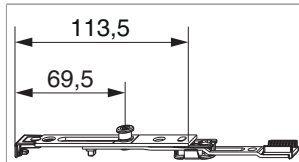

## 212687 - Terminale MM 90° superiore con 1 fungo argento

### Disegni tecnici

	L		Nº
argento	113,5	20	<a href="#">212687</a>

### Tabella posizionamento viti

Nº		1	2	3	
<a href="#">212687</a>	3	18,5	91,5	121,5	