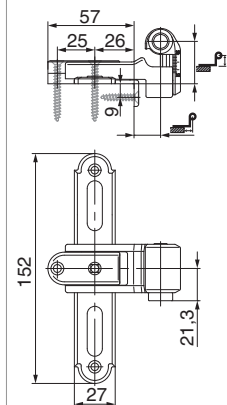

## 208750 - Bandella croce monoblocco reg. lat. con ang. d' appogg. GO= 20-32 CR= 18 gr. 0 nero opaco

### Disegni tecnici

nero opaco	gr. 0	50 - 74	20 - 32	18	5	20	208750 <sup>1)</sup>

<sup>1)</sup> Profondità spalletta riferite a persiane con spessore 30 mm