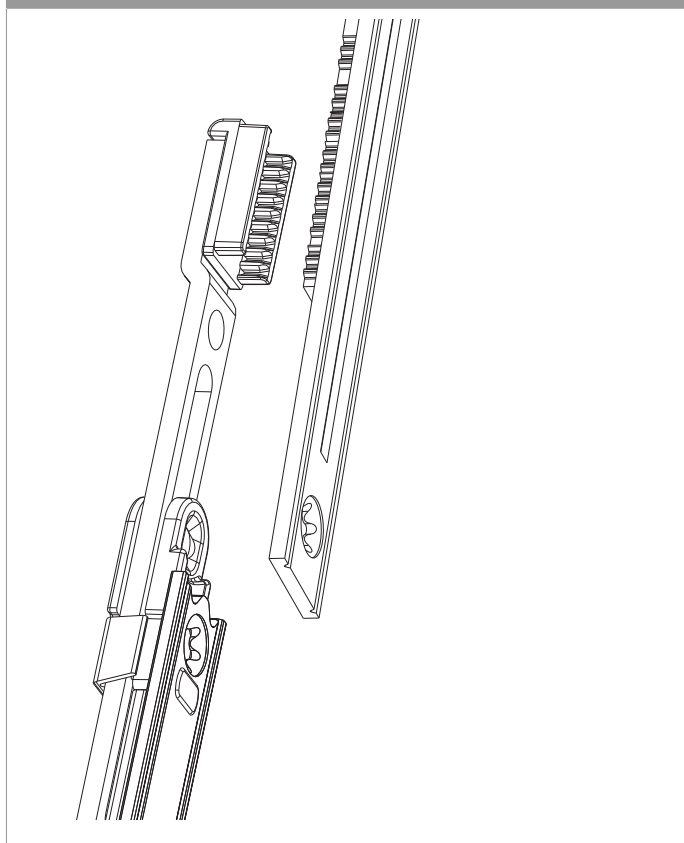

224282 - Collegamento angolare MM inferiore per arco argento

Disegni tecnici

		L	H				Nº
argento	Collegamento angolare MM inferiore per arco	170			500 - 1.650	20	224282 ¹⁾

¹⁾ Per l'utilizzo per finestre ad arco ordinare il cod. 224283.

Tabella posizionamento viti

Nº		1		2		3	4
224282	1	99					

Collegamento d'aggancio

Collegamento scarpetta dentata

verticale

Collegamento foro vite