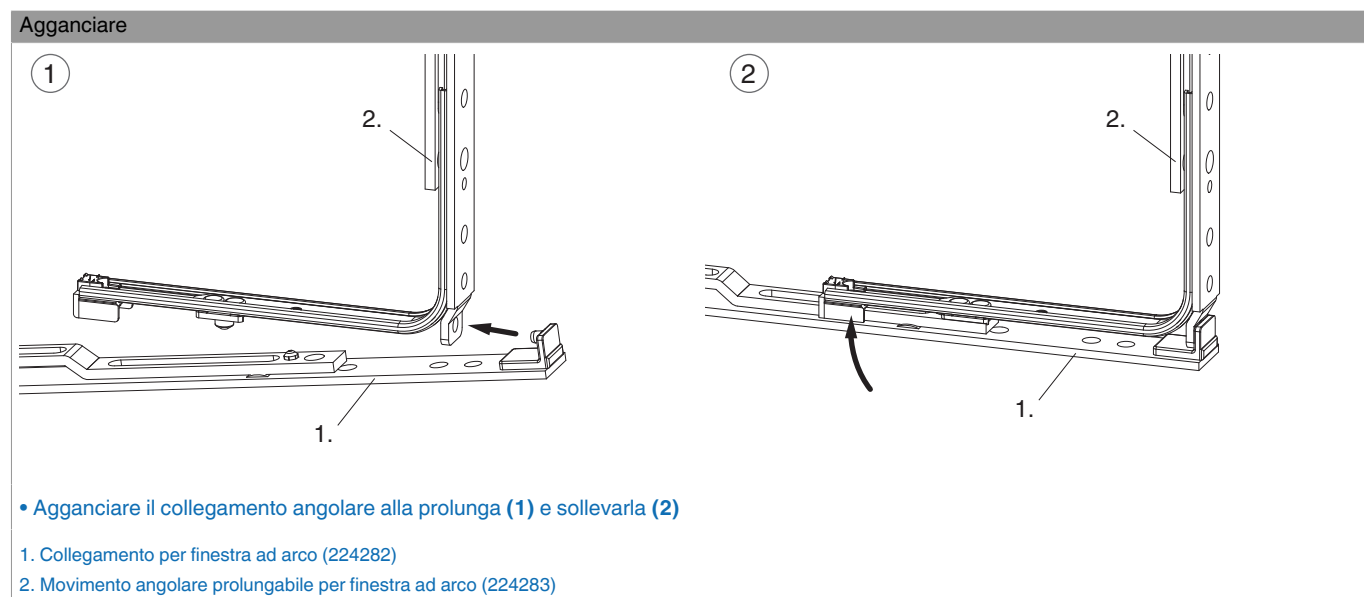

224282 - Collegamento angolare MM inferiore per arco argento

Disegni tecnici

		L	H				Nº
argento	Collegamento angolare MM inferiore per arco	170			500 - 1.650	20	224282 ¹⁾

¹⁾ Per l'utilizzo per finestre ad arco ordinare il cod. 224283.

Tabella posizionamento viti

Nº		1		2		3	4
224282	1	99					

Collegamento d'aggancio

Collegamento scarpetta dentata

verticale

Collegamento foro vite