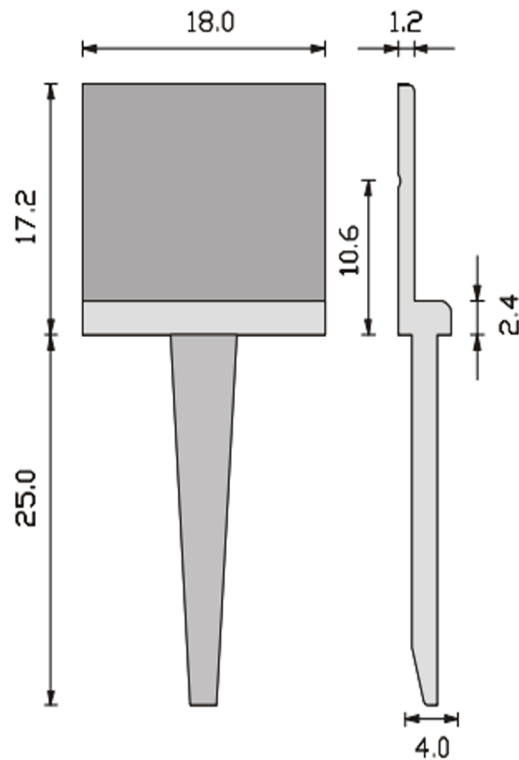

Terminali per anta centrale

Stoppers for central node

TA 18

Scatole da 100 pezzi

Colori: marrone - bianco - beige - nero

100 pezzi boxes

Colours: brown - white - hazel brown - black

A =	-	B =	-
C =	-	D =	-
