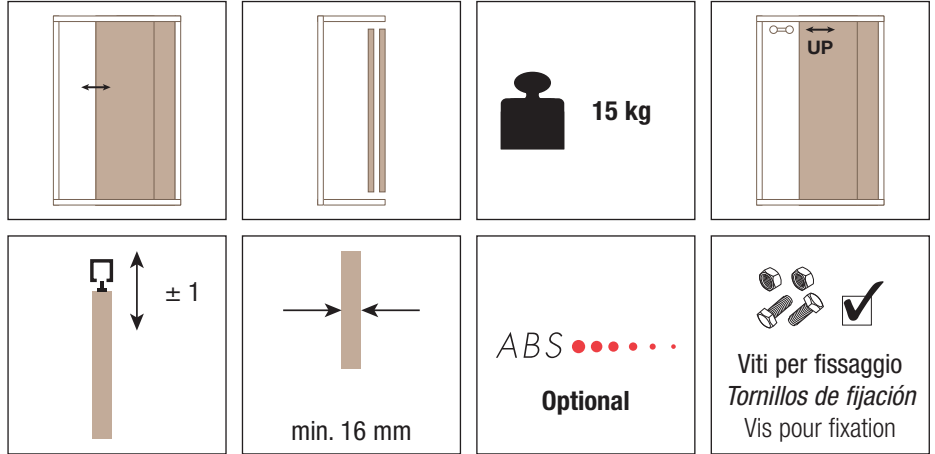

SYSTEM 0350/15

Sistema scorrevole per ante di mobili
 Sistema corredero para hojas de muebles
 Systèmes coulissants pour portes de meubles

KIT Art. 0350/4	
Carrello di scorrimento registrabile Carro de deslizamiento regulable Chariot de coulissement réglable	4 pcs
Guida inferiore regolabile Guiador inferior regulable Guide inférieur réglable	2 pcs
Freno d'arresto Freno tope Frein de blocage	4 pcs
Chiave regolazione grano Llave regulación freno Clé réglage du frein	1 pcs

*Ricambi - *Repuestos - *Echanges	
Art. 0350/51 Carrello di scorrimento registrabile Carro de deslizamiento regulable Chariot de coulissement réglable	2 pcs
Art. 0350/52 Guida inferiore regolabile Guiador inferior regulable Guide inférieur réglable	1 pcs
Art. 0260/54 Freno d'arresto Freno tope Frein de blocage	2 pcs