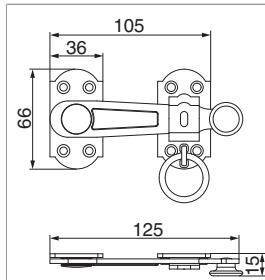

MACO
RUSTICO

14033 - Chiusura semplice con anello con maniglia su piastra in acciaio dx / sx nero opaco

Disegni tecnici

		L		Nº
nero opaco	con maniglia su piastra in acciaio	128	20	14033