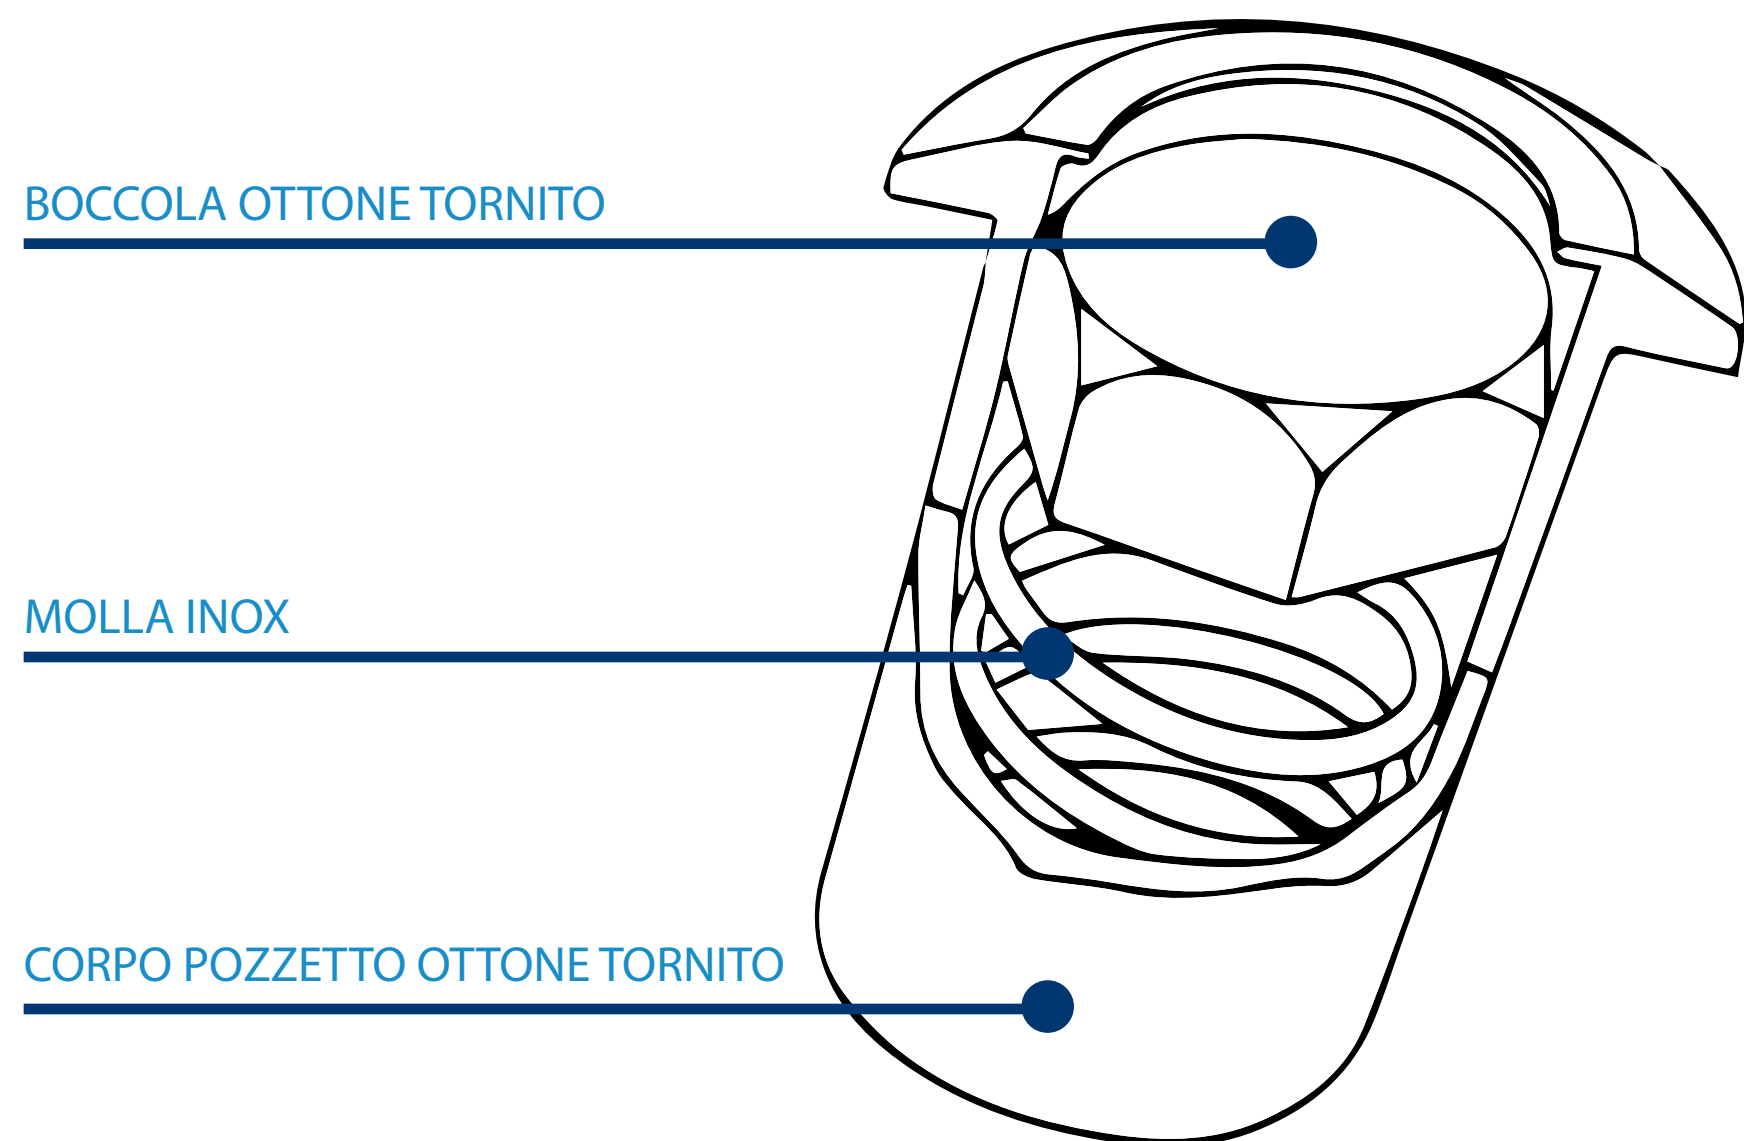

# POZZETTO ANTI POLVERE D = 10mm