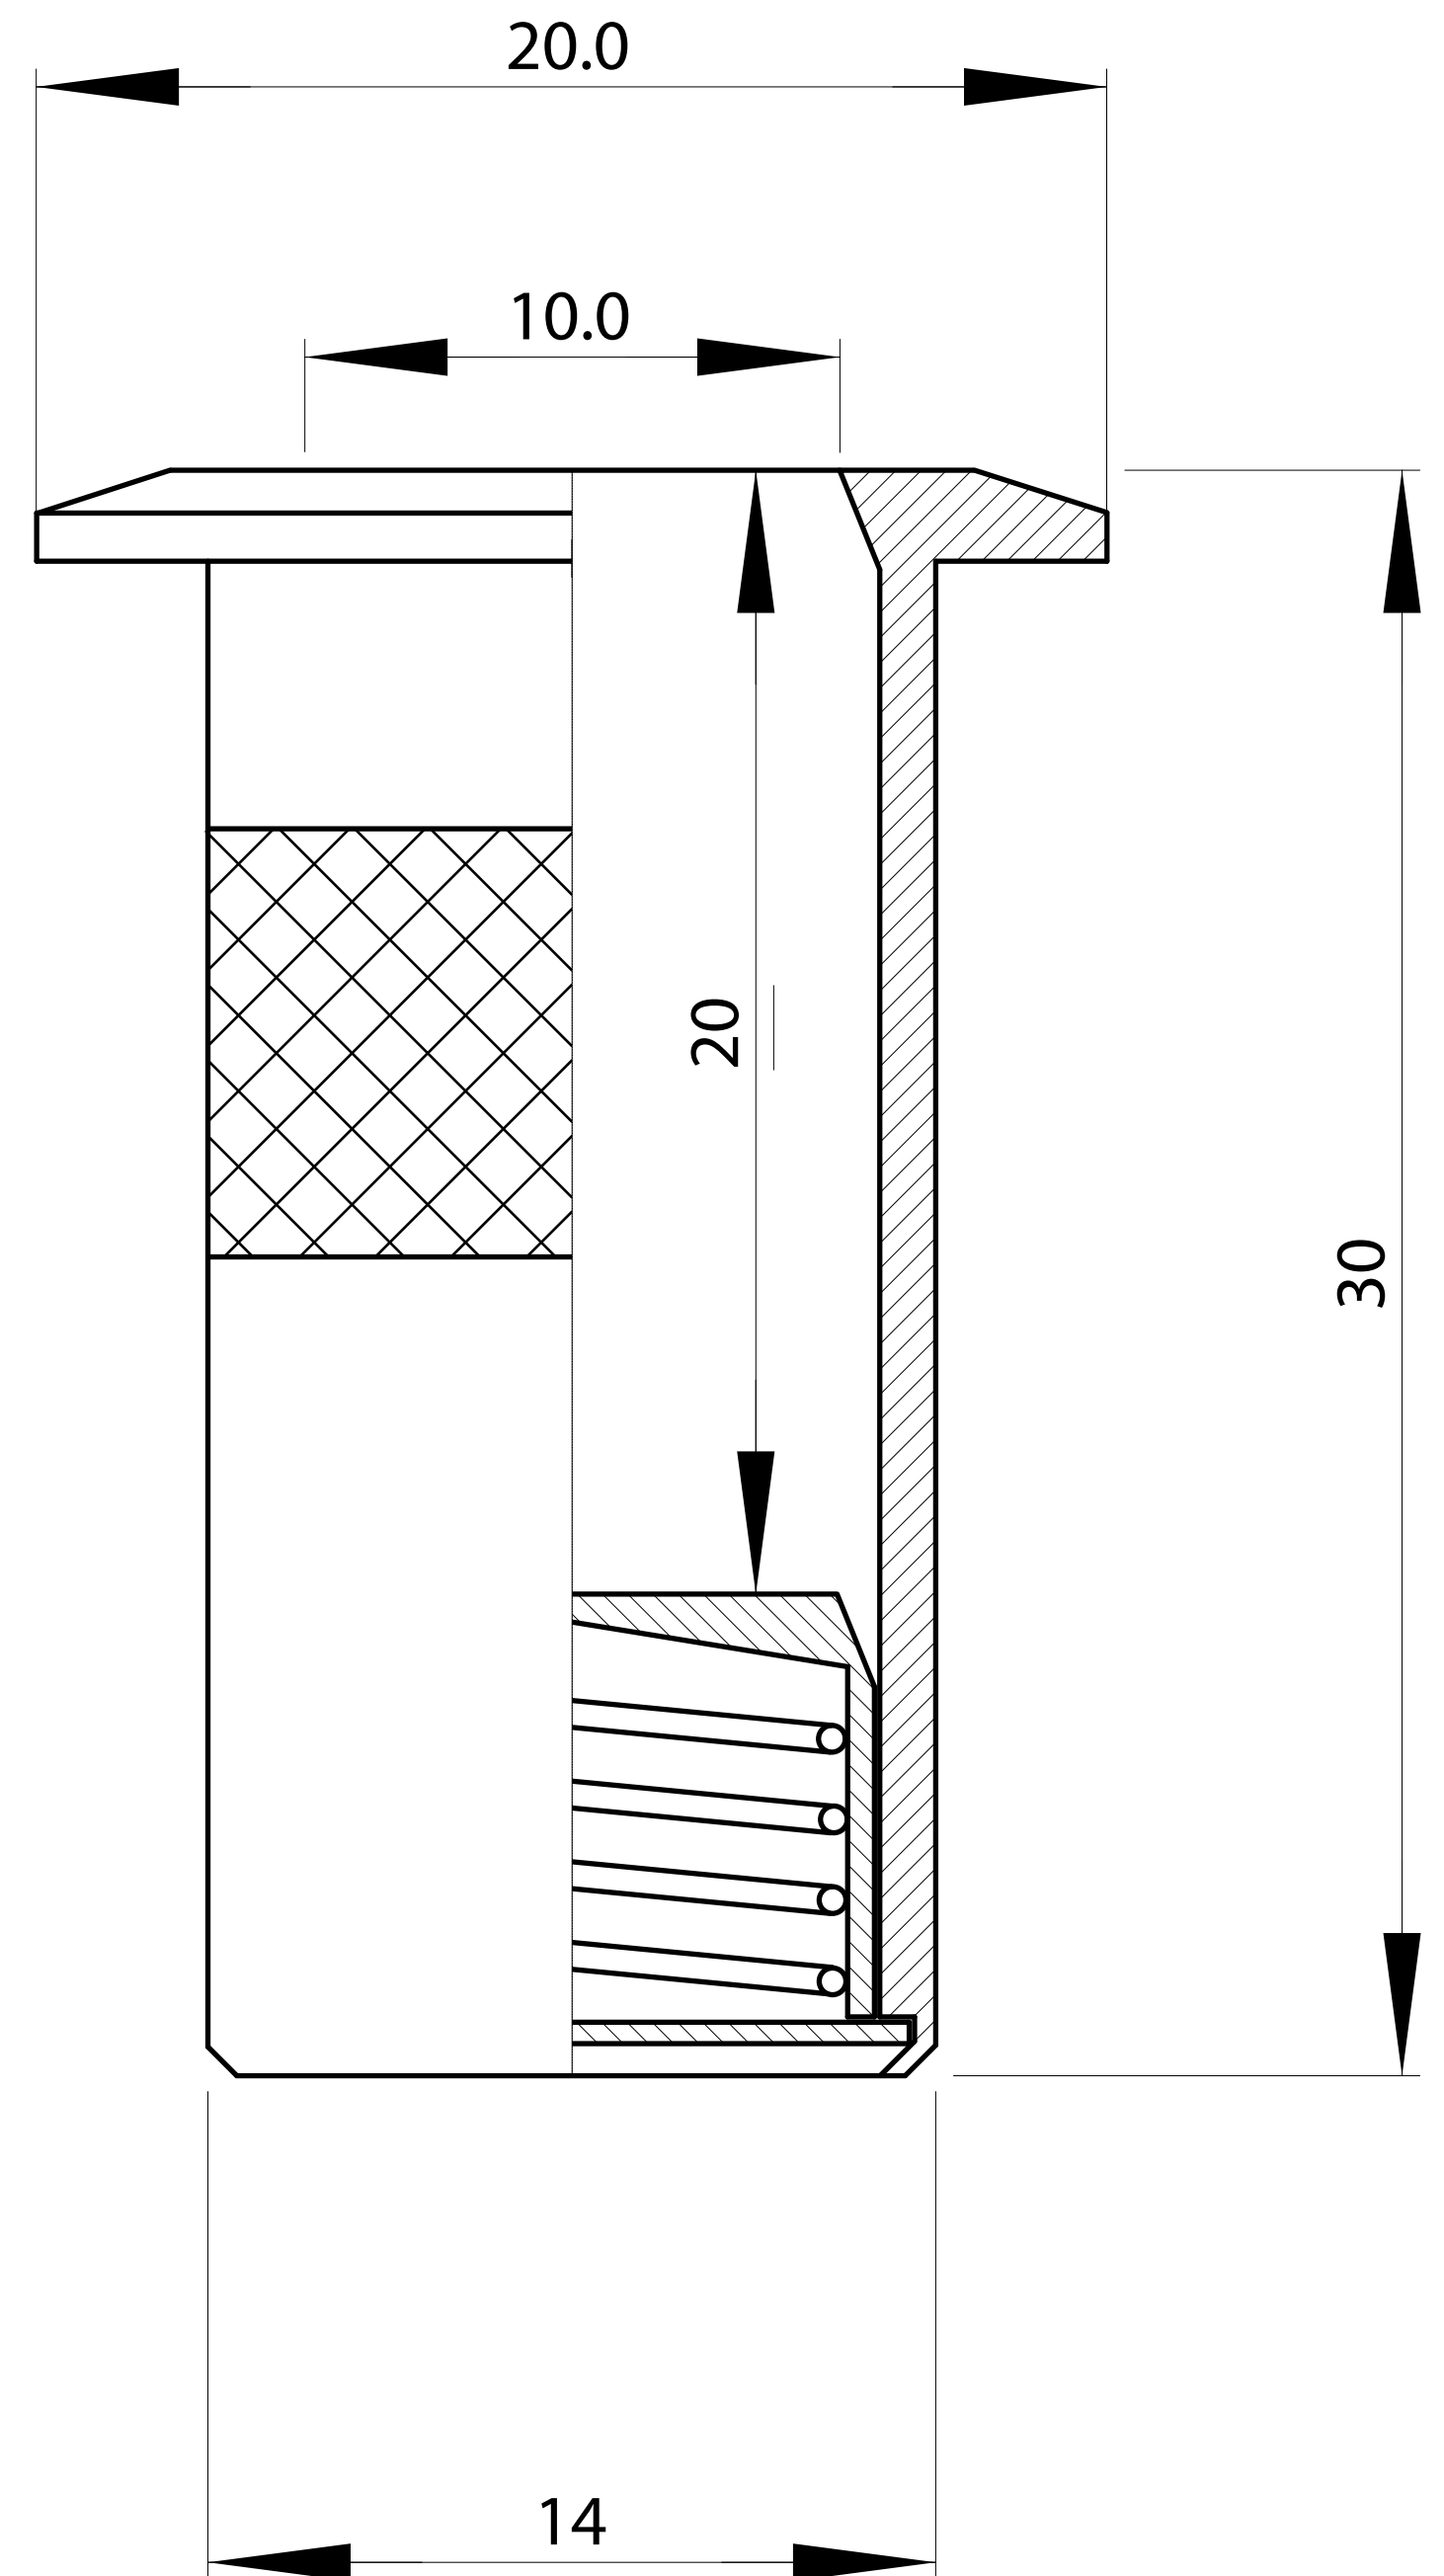

# POZZETTO ANTI POLVERE D = 10mm