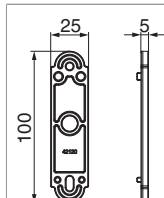

42120 - Spessore per fermaporte 25x100mm h=5 mm, accatastabile S=5mm nero

Disegni tecnici

				B	L		Nº
nero	per fermaporte	h=5 mm, accatastabile	5	25	100	100	42120