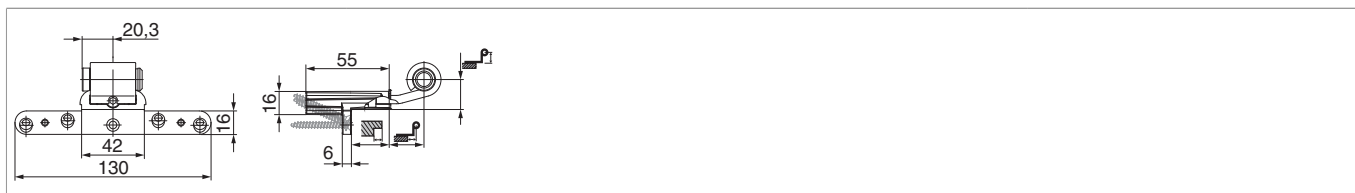

MACO
RUSTICO

14146 - Bandella a scomparsa muro/spalletta rivestita AB20 GO=32 CR= 23 reg. lat. nero opaco

Disegni tecnici

nero opaco	gr. 3	AB20	32	23	20	14146