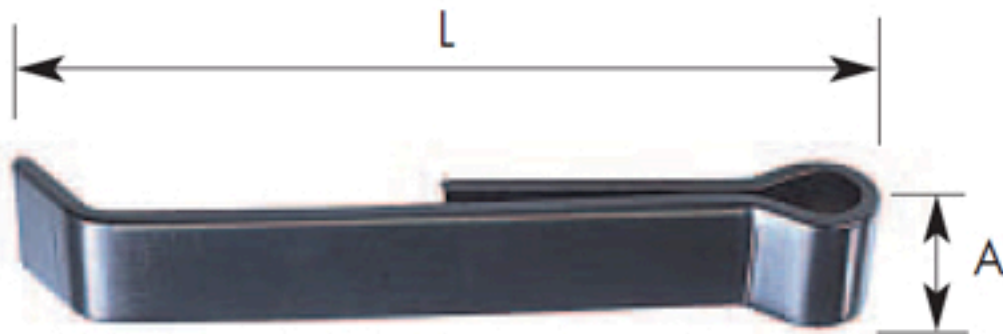

**Art. 266**

*Supporto superiore a muro per pollici Art. 6 / Pivot for rod hooks Art. 6*

**Dimensioni/Dimensions mm**

L	A
130	20

**60 Pz.**  
60 Pcs.