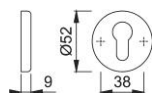

Scheda tecnica

duraplus®

42KS

Coppia bocchette HOPPE in alluminio per porte interne:

- sottocostruzione: resina
- fissaggio: coprivite, per viti multiuso

Codice articolo	812134
Codice EAN	4012789393071
Paese d'origine	Italia
Codice NC	83024110
Spessore porta	
Misura quadro per WC	
Foro	cilindro
Viti	senza viti
Finitura	F4 alluminio aspetto bronzo
Assortimento	Assortimento base
Confezione	10
Imballo	50