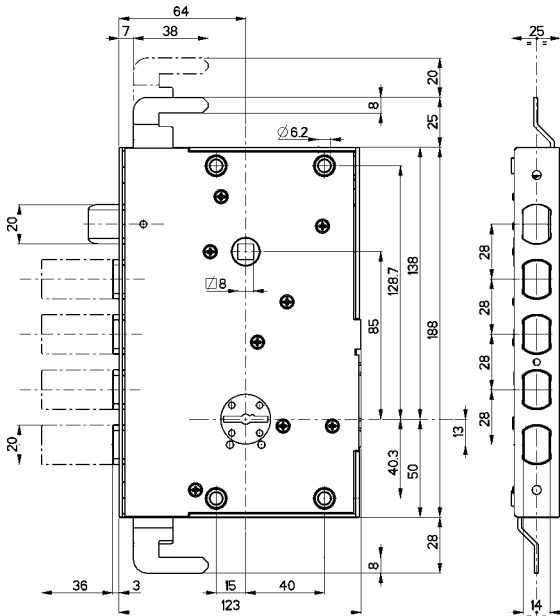

72.579

MADE
IN
ITALY

72.779 AD INFILARE

MADE
IN
ITALY

AD APPLICARE	Prezzo €		Prezzo €	AD INFILARE
	72.578		72.778	
	91,99	3 chiavi	100,69	
<p>Laterale con mezzo giro azionato da chiave e maniglia $\square 8$ Entrata chiave e maniglia mm 64 - Corsa chiavistello mm 36 Mezzo giro Reversibile La serratura è corredata da:</p> <ul style="list-style-type: none"> • 3 chiavi gambo mm 36 art. 92229/5 • mostrina interna art. 95224 - mostrina esterna art. 95223 • ferrogliera art. 94272 per versione ad infilare. <p>L'articolo viene fornito destro o sinistro (specificare nell'ordine) Gli altri accessori NON sono compresi</p>				
	72.579		72.779	
	94,86	3 chiavi	103,75	
<p>Triplice con mezzo giro azionato da chiave e maniglia $\square 8$ Entrata chiave e maniglia mm 64 - Corsa chiavistello mm 36 - Corsa aste mm 20 Mezzo giro Reversibile La serratura è corredata da:</p> <ul style="list-style-type: none"> • 3 chiavi gambo mm 36 art. 92229/5 • mostrina interna art. 95224 - mostrina esterna art. 95223 • ferrogliera art. 94272 per versione ad infilare. <p>L'articolo viene fornito destro o sinistro (specificare nell'ordine) Gli altri accessori NON sono compresi</p>				
<p>PER ACCESSORI E RICAMBI SERIE 72 VEDI CAPITOLI</p>				