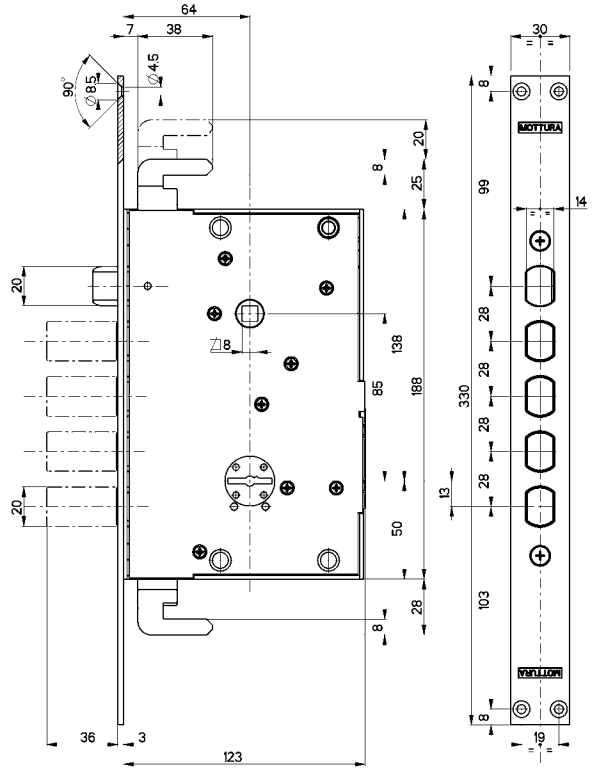

72.579

MADE
IN
ITALY

72.779 AD INFILARE

MADE
IN
ITALY

AD APPLICARE	Prezzo €		Prezzo €	AD INFILARE
	72.578		72.778	
	91,99	3 chiavi	100,69	
<p>Laterale con mezzo giro azionato da chiave e maniglia $\square 8$ Entrata chiave e maniglia mm 64 - Corsa chiavistello mm 36 Mezzo giro Reversibile La serratura è corredata da:</p> <ul style="list-style-type: none"> • 3 chiavi gambo mm 36 art. 92229/5 • mostrina interna art. 95224 - mostrina esterna art. 95223 • ferrogliera art. 94272 per versione ad infilare. <p>L'articolo viene fornito destro o sinistro (specificare nell'ordine) Gli altri accessori NON sono compresi</p>				
	72.579		72.779	
	94,86	3 chiavi	103,75	
<p>Triplice con mezzo giro azionato da chiave e maniglia $\square 8$ Entrata chiave e maniglia mm 64 - Corsa chiavistello mm 36 - Corsa aste mm 20 Mezzo giro Reversibile La serratura è corredata da:</p> <ul style="list-style-type: none"> • 3 chiavi gambo mm 36 art. 92229/5 • mostrina interna art. 95224 - mostrina esterna art. 95223 • ferrogliera art. 94272 per versione ad infilare. <p>L'articolo viene fornito destro o sinistro (specificare nell'ordine) Gli altri accessori NON sono compresi</p>				
<p>PER ACCESSORI E RICAMBI SERIE 72 VEDI CAPITOLI</p>				