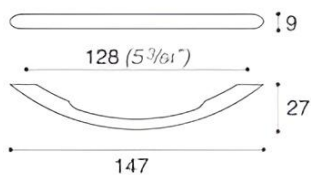

COD: MB00960

Cat: Maniglie, Pomoli e maniglie

Designer

S.&R.C.

Finitura

Nichel Satinato

Materiale

Metallo pressofuso

Tipologia

Maniglia

MB00960/A0

MB00960/B0

MB00960/C0

MB00960/D0