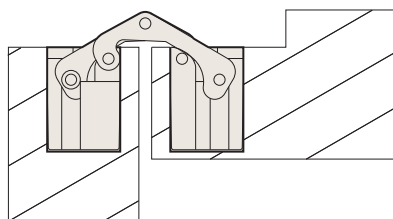

Modello brevettato • Patented model • Modèle breveté • Patentiertes Modell • Модель запатентована

Cerniere invisibili regolabili per porte

Invisible adjustable hinges for doors

Charnières invisibles réglables pour portes

Unsichtbares regulierbares Türscharnier

Скрытые регулируемые петли для дверей

**830+800**  
121,9x21,7 mm

Cod.	Zama	Zama	Zamac	Zamak	Замак		
CI830800OTT00	ottinato	brass-plated	laitonné	messingfarben	латунь	180°	20
CI830800NIK00	nichelato	nickel-plated	nickelé	vernickeltem	никель	180°	20
CI830800BRO00	bronzato	bronze-plated	bronzé	bronzefarben	бронза	180°	20

Sezione porta

Door cross-section

Section de la porte

Türquerschnitt

Раздел двери