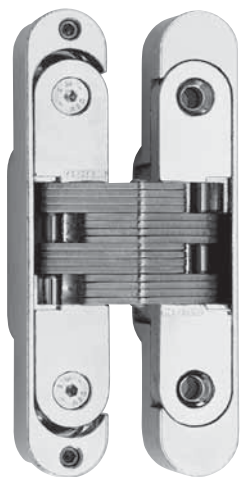

Modello brevettato • Patented model • Modèle breveté • Patentiertes Modell • Модель запатентована

Cerniere invisibili regolabili per porte

Invisible adjustable hinges for doors

Charnières invisibles réglables pour portes

Unsichtbares regulierbares Türscharnier

Скрытые регулируемые петли для дверей

**830+800**  
121,9x21,7 mm

Cod.	Zama	Zama	Zamac	Zamak	Замак		
CI830800OTT00	ottinato	brass-plated	laitonné	messingfarben	латунь	180°	20
CI830800NIK00	nichelato	nickel-plated	nickelé	vernickeltem	никель	180°	20
CI830800BRO00	bronzato	bronze-plated	bronzé	bronzefarben	бронза	180°	20