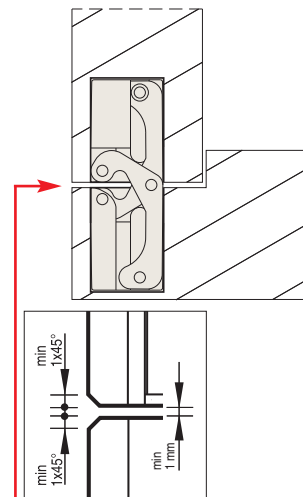

Unsichtbares regulierbares Türscharnier

Скрытые регулируемые петли для дверей

**830+800**  
121,9x21,7 mm

Cod.	Zama	Zama	Zamac	Zamak	Замак		
CI830800OTT00	ottinato	brass-plated	laitonné	messingfarben	латунь	180°	20
CI830800NIK00	nichelato	nickel-plated	nickelé	vernickeltem	никель	180°	20
CI830800BRO00	bronzato	bronze-plated	bronzé	bronzefarben	бронза	180°	20

Sezione porta

Door cross-section

Section de la porte

Türquerschnitt

Раздел двери