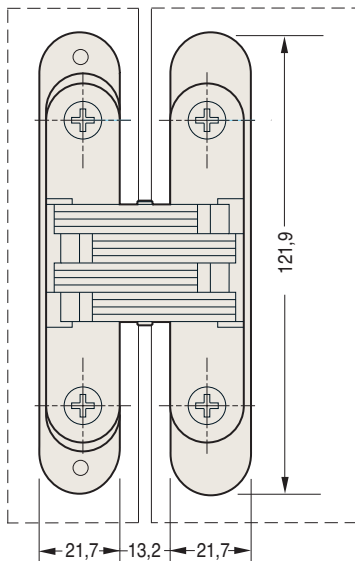

Unsichtbares regulierbares Türscharnier

Скрытые регулируемые петли для дверей

**830+800**  
121,9x21,7 mm

Cod.	Zama	Zama	Zamac	Zamak	Замак		
CI830800OTT00	ottinato	brass-plated	laitonné	messingfarben	латунь	180°	20
CI830800NIK00	nichelato	nickel-plated	nickelé	vernickeltem	никель	180°	20
CI830800BRO00	bronzato	bronze-plated	bronzé	bronzefarben	бронза	180°	20

Sezione porta

Door cross-section

Section de la porte

Türquerschnitt

Раздел двери