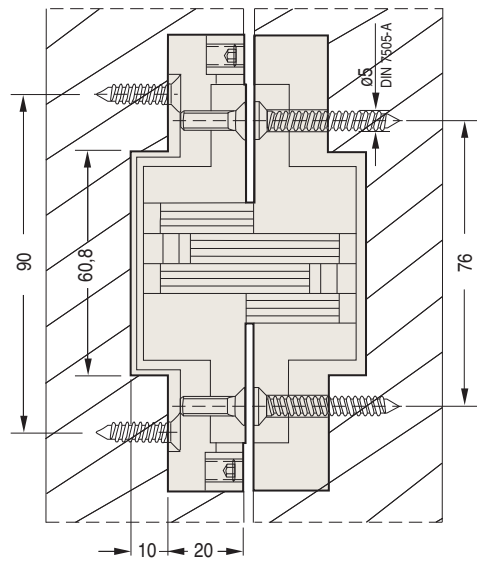

Unsichtbares regulierbares Türscharnier

Скрытые регулируемые петли для дверей

**830+800**  
121,9x21,7 mm

Cod.	Zama	Zama	Zamac	Zamak	Замак		
CI830800OTT00	ottinato	brass-plated	laitonné	messingfarben	латунь	180°	20
CI830800NIK00	nichelato	nickel-plated	nickelé	vernickeltem	никель	180°	20
CI830800BRO00	bronzato	bronze-plated	bronzé	bronzefarben	бронза	180°	20

Sezione porta

Door cross-section

Section de la porte

Türquerschnitt

Раздел двери