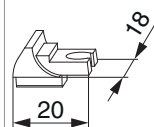

44205 - Terminale in plastica per scontro destro canalino Euro xmm S=mm argento

Disegni tecnici

			Nº
Terminale in plastica per scontro destro canalino Euro xmm S=mm argento		100	44205