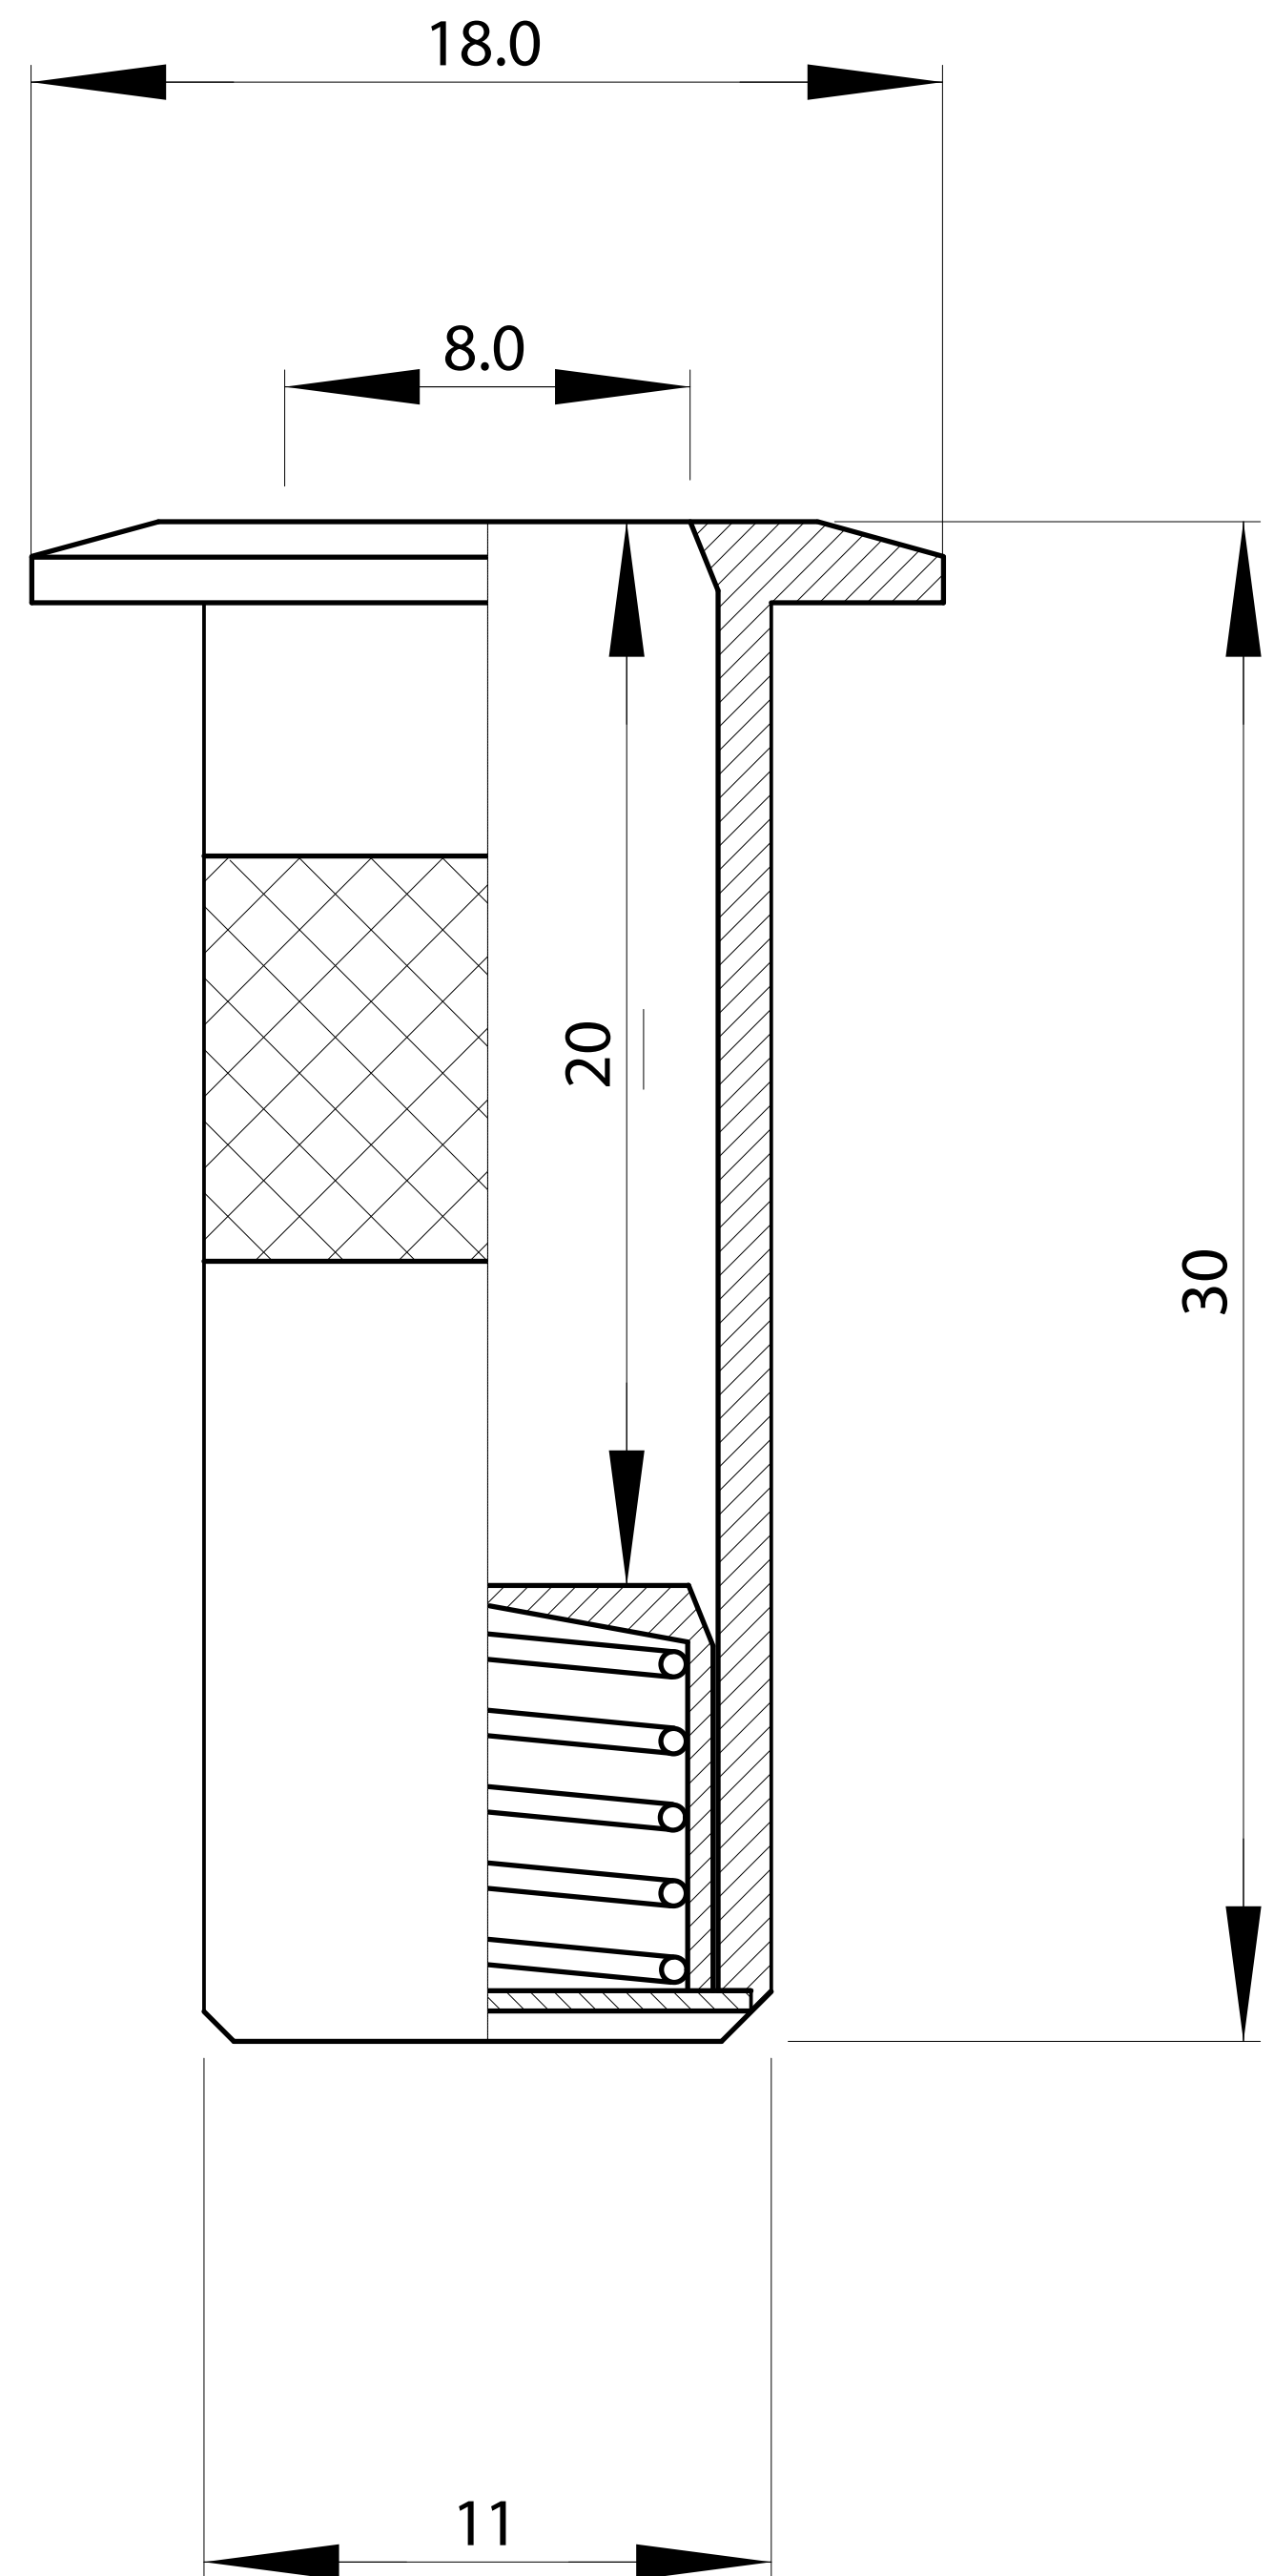

POZZETTO ANTI POLVERE D = 8mm

ARTIBREVETTI