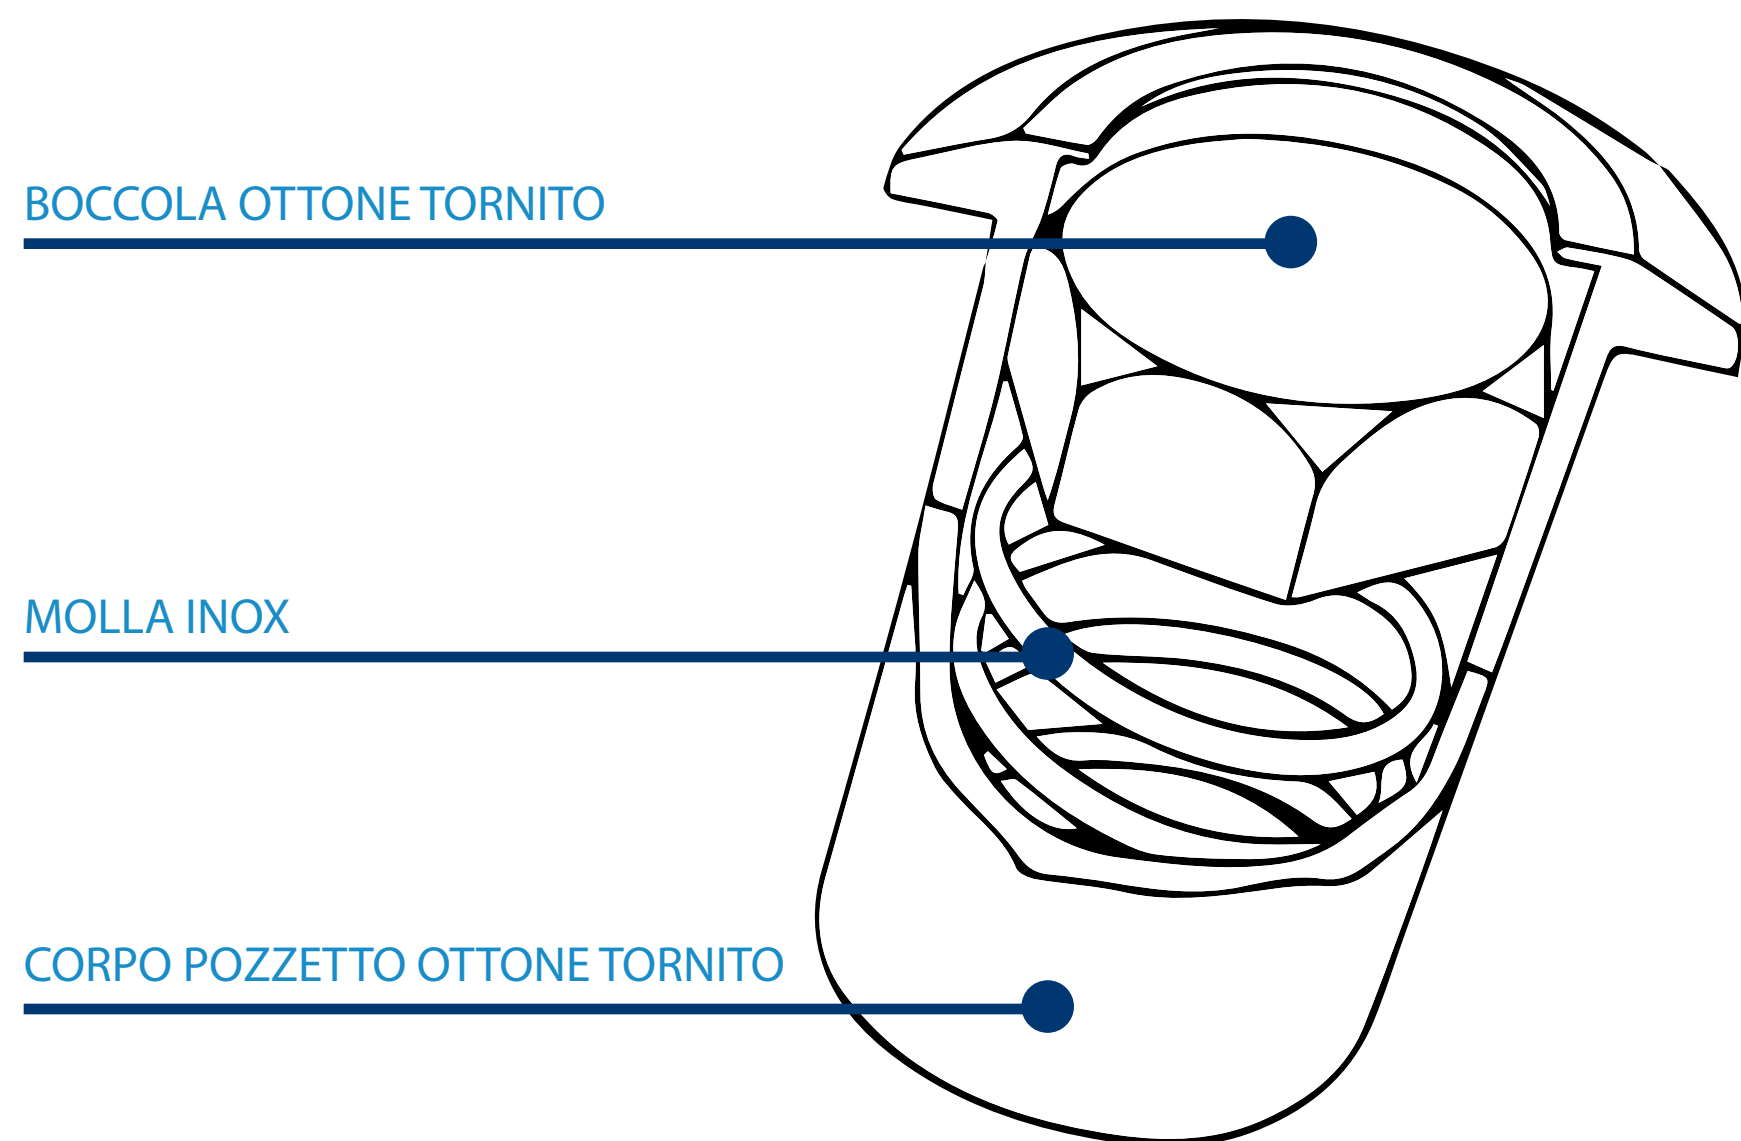

POZZETTO ANTI POLVERE D = 8mm

ARTIBREVETTI