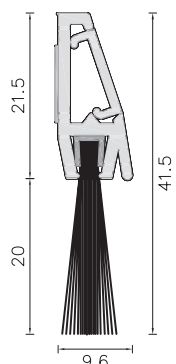

## Guarnizioni adesive e sottoporta in blister

Guarnizioni adesive indeformabili in EPDM a cellule chiuse in confezioni blister. Sottoporta in barre da 914 mm con spazzolino da 20 mm, realizzato con uno speciale sistema coprivi e dotato di doppio fissaggio - con viti o con adesivo - compreso nella confezione.

Adhesive weatherstrips non-stretch in EPDM closed cells in blister. Brushstrip in 914 mm bars with pile height 20 mm, realized with a special hidden screws fixing system and provided with a double fixing - adhesive or with screws - included in the box.

## Sottoporta con spazzolino da 20 mm Brushstrip with pile height 20 mm

**TIPO - TYPE - S 1**

Lunghezza barra: 914 mm  
 Confezione box: 10 pz  
 Colori: bianco - marrone - mogano - rovere - alluminio  
 grezzo senza coprivi

914 mm each bar  
 10 bars for box  
 Colours: white - brown - mahogany - oak - unrefined  
 aluminium