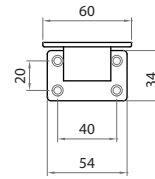

SUPPORTI PER CORRIMANO

SUPPORTO MM70 CORR
hand rail bracket