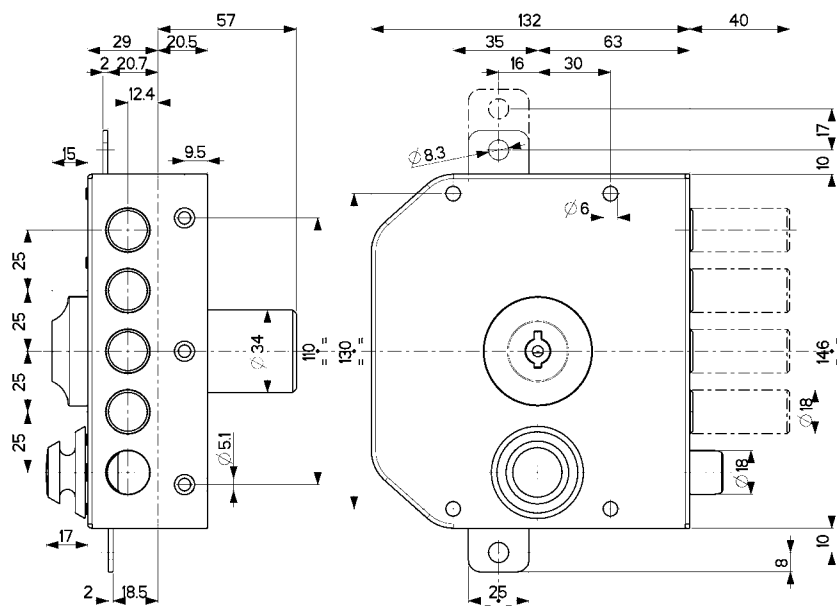

30.630

MADE IN ITALY

Caratteristiche

- Laterali, tripli o quintuplici
- Entrata chiave mm 63
- Corsa chiavistelli mm 40
- Pompa-cilindro esterna mm 50 per lunghezze diverse vedere fine capitolo.
- Apertura interna con chiave o pomolo
- Pompa-cilindro singola o doppia
- Tutti gli articoli sono forniti destri e sinistri (specificare nell'ordine)
- Finiture: Verniciata

POMPA INTERNA 40	POMOLO INTERNO 285	POMPA Ø30 53.5	3 chiavi art. 92105	3 chiavi C10	3/5 chiavi C28PLUS
------------------	--------------------	----------------	---------------------	--------------	--------------------

30.601...

Finitura	Prezzo €					
	Pompa Ø30	Pompa Ø34	Pompa Ø30	Pompa Ø34	Pompa Ø30	Pompa Ø34
Verniciata 3ch.						
Verniciata 5ch.						
Laterale Apertura interna con pomolo - Pompa/cilindro esterna						

30.602...

Finitura	Prezzo €					
	Pompa Ø30	Pompa Ø34	Pompa Ø30	Pompa Ø34	Pompa Ø30	Pompa Ø34
Verniciata 3ch.						
Verniciata 5ch.						
Laterale Apertura interna con chiave cifrata - Doppia pompa esterna/interna						