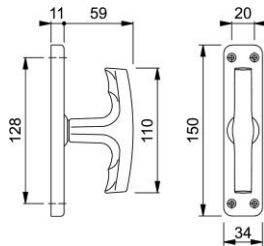

Scheda tecnica

Milano

68/253

duranorm®

Codice articolo	634910
Misura quadro	7 mm
Sporgenza del quadro	
Lunghezza quadro / sporgenza del quadro	7 mm / senza quadro
Viti	senza viti
Finitura	F1 alluminio argento
Assortimento	Assortimento base
Confezione	50
Imballo	50

Martellina a croce HOPPE in alluminio con placca corta:

- scatto: senza
- placca corta: alluminio, senza perni
- quadro: senza
- fissaggio: visibile, per viti multiuso
- particolarità: montaggio solo con gioco tipo 1 per cremonesi, per finestre ad anta rotante

Scheda tecnica

GTR-CREMONESE

Codice articolo	524709
Codice EAN	4012789279115
Paese d'origine	Italia
Codice NC	83024150
Misura quadro	7 mm
Sporgenza del quadro	45 mm
Lunghezza quadro / sporgenza del quadro	7 mm / sporg. 45 mm
Tipo	no. 1
Finitura	zincato
Assortimento	Assortimento pronta consegna
Confezione	10
Imballo	100

Gioco per martellina in acciaio con boccole:

- per martelline a croce con placca corta
- quadro: quadro pieno