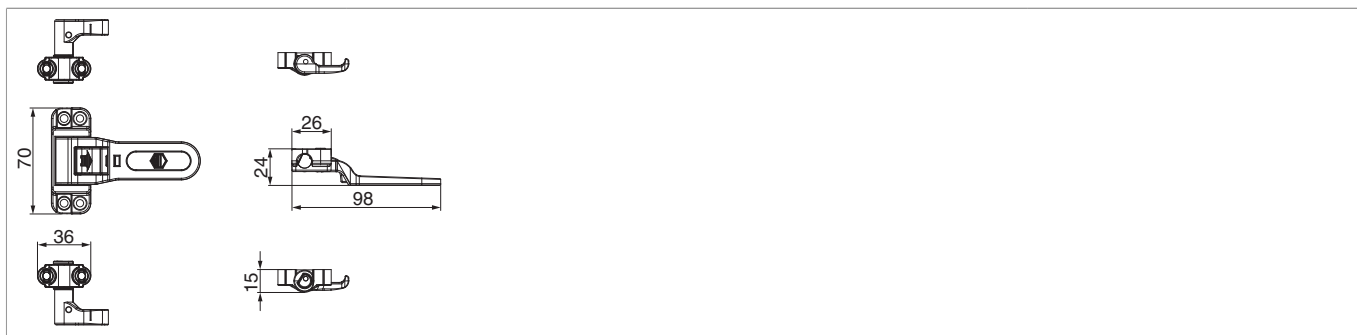

104035 - Maniglia a scatto stretta 26 senza piastra di chiusura con griffe larghezza 36 dx / sx nero opaco

Disegni tecnici

			L		Nº
nero opaco	senza piastra di chiusura senza blocco di sicurezza	con griffe larghezza 36	98	20	104035