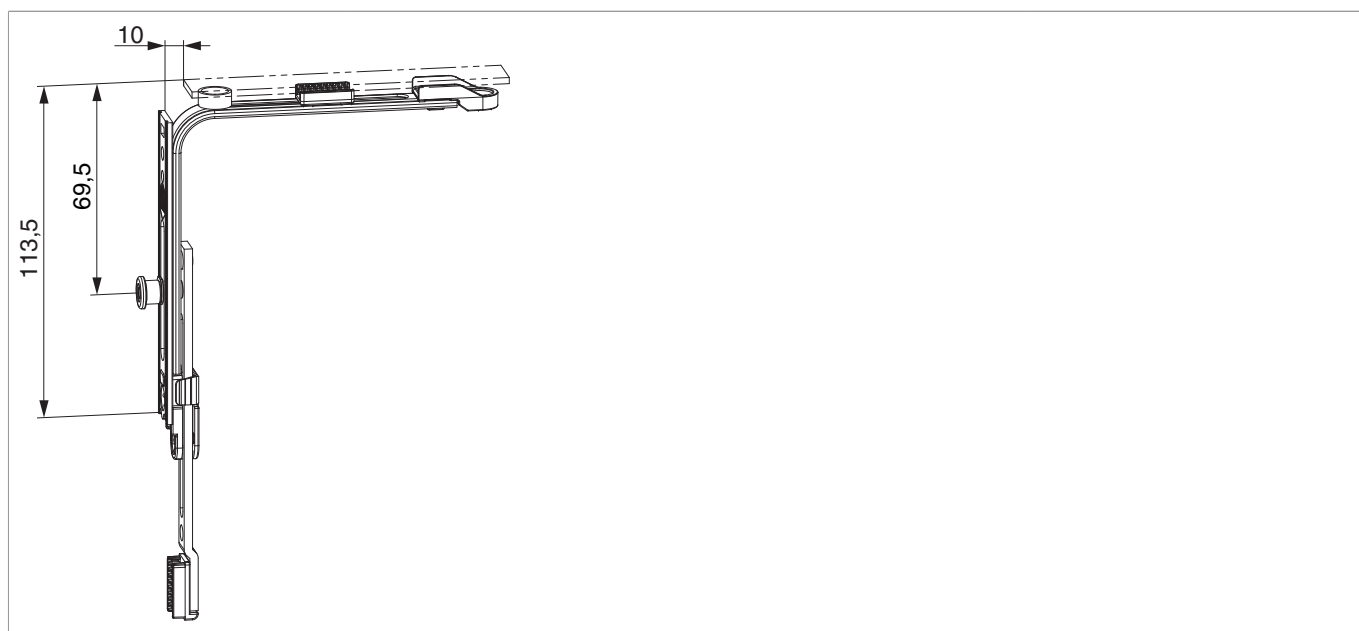

209655 - Movimento angolare Multi Matic per trapezio corto con 1 fungo LBB 330-1.300 argento

Disegni tecnici

		B	H			Nº
argento	corto con 1 fungo	10	113,5	330 - 1.300	50	209655

Tabella posizionamento viti

Nº		1	2		3	4
209655	1	106,5		2	106,5	121,5

Tabella punti di chiusura

Nº		Z1		Z2
209655	0		1	69,5

Avvitamento nella cava ferramenta per finestra a trapezio

Campo d'applicazione movimento angolare per finestra a trapezio