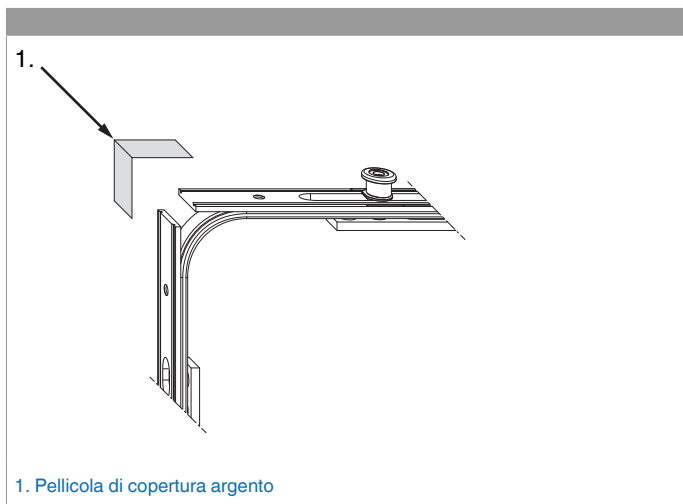

209655 - Movimento angolare Multi Matic per trapezio corto con 1 fungo LBB 330-1.300 argento

Disegni tecnici

		B	H			Nº
argento	corto con 1 fungo	10	113,5	330 - 1.300	50	209655

Tabella posizionamento viti

Nº		1	2		3	4
209655	1	106,5		2	106,5	121,5

Tabella punti di chiusura

Nº		Z1		Z2
209655	0		1	69,5

Avvitamento nella cava ferramenta per finestra a trapezio

Campo d'applicazione movimento angolare per finestra a trapezio

Pellicola di copertura per angolo

Regolazione pressione

Fungo e nottolino