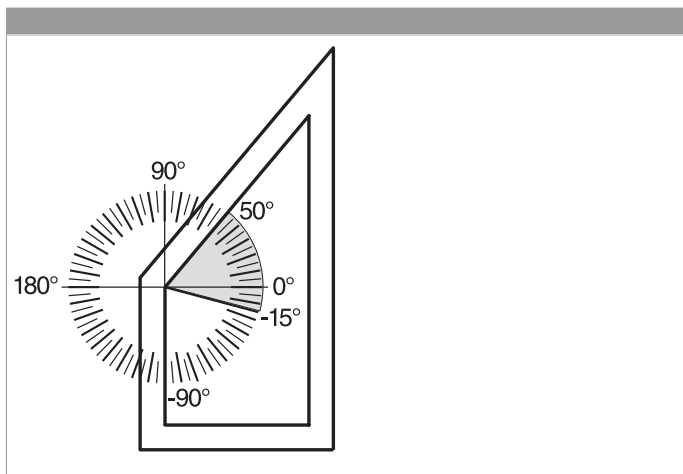

Nº		1	2		3	4
209655	1	106,5		2	106,5	121,5

Tabella punti di chiusura

Nº		Z1		Z2
209655	0		1	69,5

Avvitamento nella cava ferramenta per finestra a trapezio

Campo d'applicazione movimento angolare per finestra a trapezio