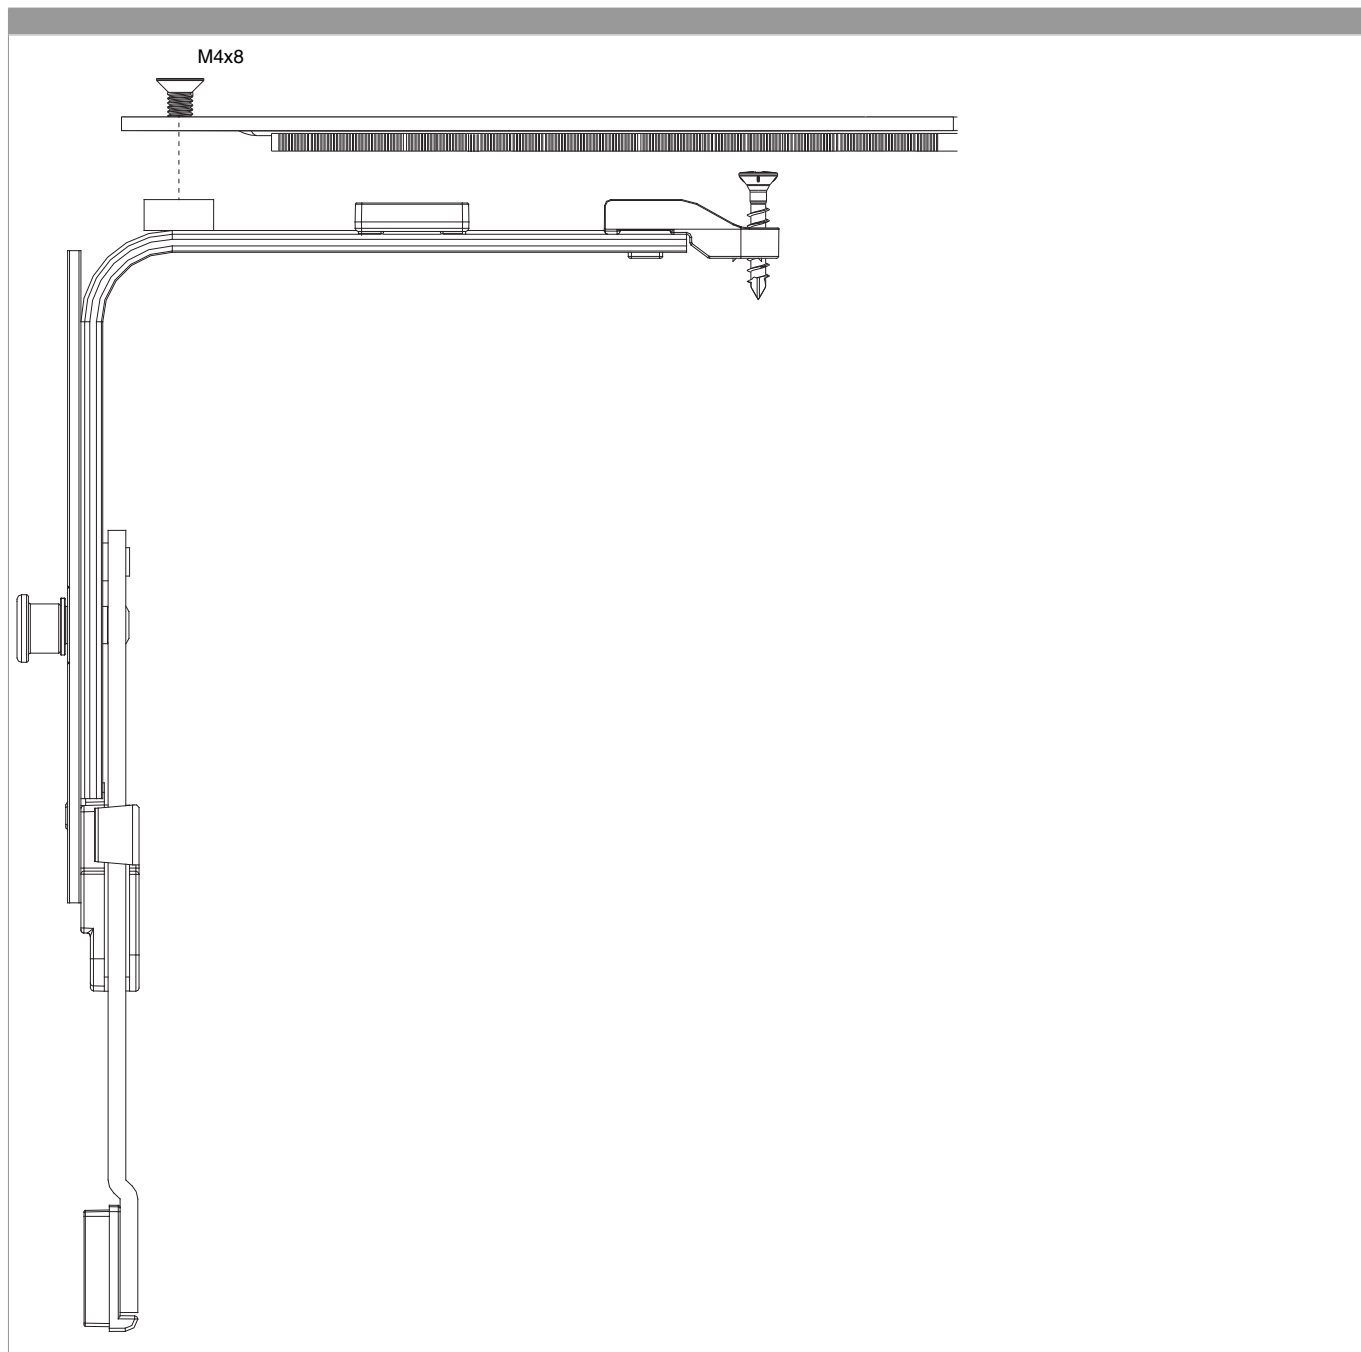

209655 - Movimento angolare Multi Matic per trapezio corto con 1 fungo LBB 330-1.300 argento

Disegni tecnici

		B	H			Nº
argento	corto con 1 fungo	10	113,5	330 - 1.300	50	209655

Tabella posizionamento viti

Nº		1	2		3	4
209655	1	106,5		2	106,5	121,5

Tabella punti di chiusura

Nº		Z1		Z2
209655	0		1	69,5

Avvitamento nella cava ferramenta per finestra a trapezio

Campo d'applicazione movimento angolare per finestra a trapezio

Pellicola di copertura per angolo

Regolazione pressione

Fungo e nottolino