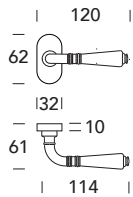

040DK024

040DK075

040DKC80

040DKR25

BOCCHETTE - ESCUTCHEONS

003KN - 003KY

009KN - 009KY

503NO416