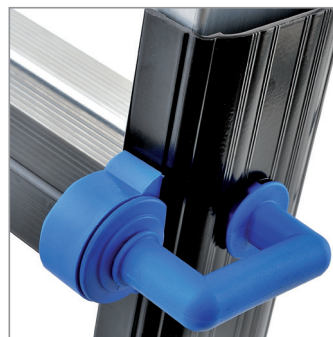

# Scale multifunzione telescopiche professionali in alluminio

Professional telescopic multifunction ladders in aluminium

Échelles télescopiques multifonctions professionnelles en aluminium

Escaleras multifunción telescópicas profesionales en aluminio

Escadas telescópicas profissionais multifunções em alumínio

Professionelle Multifunktions-Teleskopleiter aus Aluminium

EN 131-4  
D. LGS. 81/08

MAX KG  
150

10  
YEARS

MADE IN  
ITALY

**Con barra stabilizzatrice inclusa**  
Stabilizer bar included in the package  
Barre stabilisatrice incluse dans l'emballage  
Barra estabilizadora incluida en el paquete  
Barra estabilizadora inclusa no pacote  
Stabilisator im Lieferumfang

## VIDEO

Ref.		STOP m	STOP m	(AxBxC) m	(AxBxC) m	(AxBxC) m	Kg	EAN 8013186	
ED065AL	4+4	3,32	4,96	2,10x1,30x2,09	4,12x1,07x3,98	1,27x0,65x0,29	14,00	220652	<input type="checkbox"/>
ED070AL	5+5	3,86	6,04	2,66x1,59x2,55	5,24x1,36x5,06	1,55x0,74x0,29	17,00	222021	<input type="checkbox"/>
ED075AL	6+6	4,40	7,12	3,22x1,88x3,09	6,36x1,65x6,14	1,83x0,74x0,29	21,00	222038	<input type="checkbox"/>
<b>ED080AL*</b>	7+7	4,94	8,21	3,78x2,17x3,63	7,48x1,94x7,22	2,11x0,82x0,29	25,70	222045	<input type="checkbox"/>