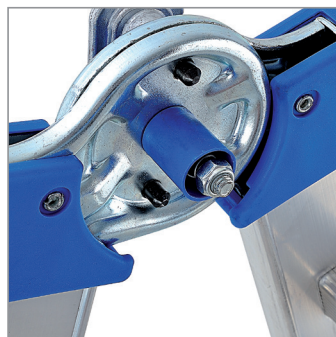

Escadas telescópicas profissionais multifunções em alumínio

Professionelle Multifunktions-Teleskopleiter aus Aluminium

EN 131-4  
D. LGS. 81/08

MAX KG  
150

10  
YEARS

MADE IN  
ITALY

**Con barra stabilizzatrice inclusa**  
Stabilizer bar included in the package  
Barre stabilisatrice incluse dans l'emballage  
Barra estabilizadora incluida en el paquete  
Barra estabilizadora inclusa no pacote  
Stabilisator im Lieferumfang

## VIDEO

Ref.		STOP m	STOP m	(AxBxC) m	(AxBxC) m	(AxBxC) m	Kg	EAN 8013186	
ED065AL	4+4	3,32	4,96	2,10x1,30x2,09	4,12x1,07x3,98	1,27x0,65x0,29	14,00	220652	<input type="checkbox"/>
ED070AL	5+5	3,86	6,04	2,66x1,59x2,55	5,24x1,36x5,06	1,55x0,74x0,29	17,00	222021	<input type="checkbox"/>
ED075AL	6+6	4,40	7,12	3,22x1,88x3,09	6,36x1,65x6,14	1,83x0,74x0,29	21,00	222038	<input type="checkbox"/>
<b>ED080AL*</b>	7+7	4,94	8,21	3,78x2,17x3,63	7,48x1,94x7,22	2,11x0,82x0,29	25,70	222045	<input type="checkbox"/>