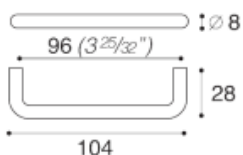

COD: MB00892

Cat: Maniglie, Pomoli e maniglie

Designer	S.&R.C.
Finitura	Nichel Satinato
Materiale	Metallo pressofuso
Tipologia	Maniglia

MB00892/A0

MB00892/B0

MB00892/C0

MB00892/D0