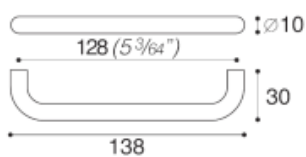

COD: MB00892

Cat: Maniglie, Pomoli e maniglie

Designer	S.&R.C.
Finitura	Nichel Satinato
Materiale	Metallo pressofuso
Tipologia	Maniglia

MB00892/A0

MB00892/B0

MB00892/C0

MB00892/D0