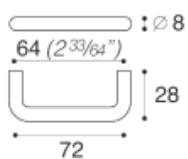

COD: MB00892

Cat: Maniglie, Pomoli e maniglie

Designer	S.&R.C.
Finitura	Nichel Satinato
Materiale	Metallo pressofuso
Tipologia	Maniglia

MB00892/A0

MB00892/B0

MB00892/C0

MB00892/D0